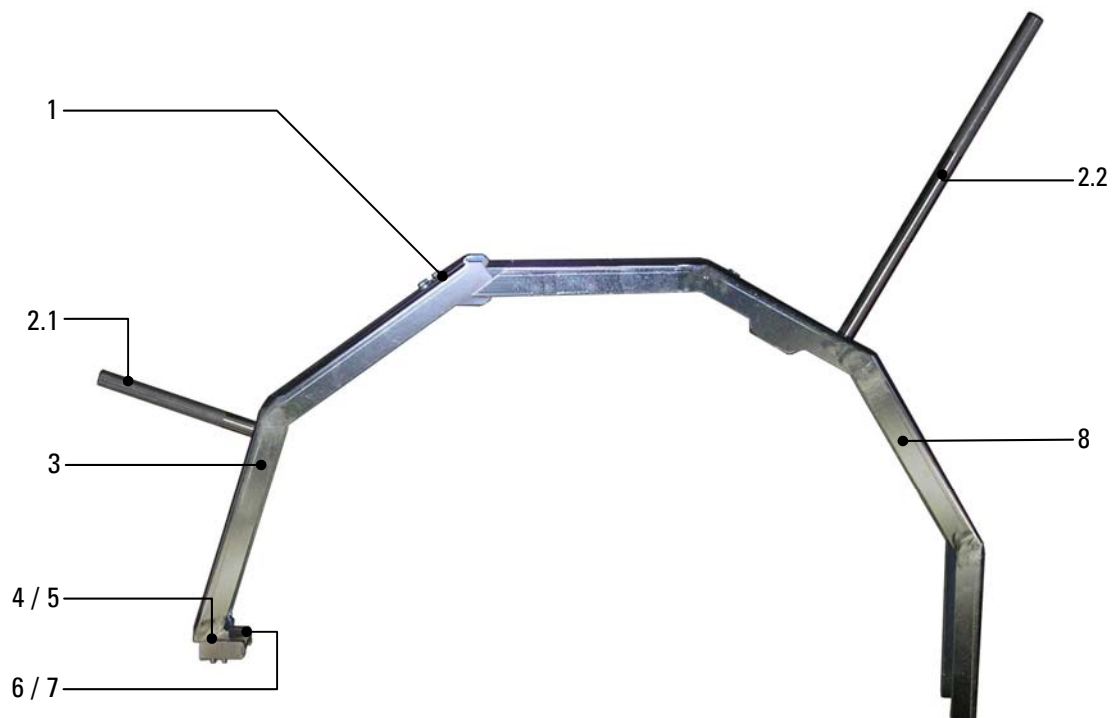

Ersatzteilliste für Gr. 6 – 9

Außenwulstentferner Gr. 6				Außenwulstentferner Gr. 8			
Pos.	Bezeichnung	Stück	Art. Nr.	Pos.	Bezeichnung	Stück	Art. Nr.
1	Sechskantschr. M 10x20 DIN 933	2	0933J020	1	Sechskantschr. M 10x20 DIN 933	2	0933J020
zu 1	Scheibe M 10 DIN 9021	2	9021J	zu 1	Scheibe M 10 DIN 9021	2	9021J
2.1	Griff kurz	1	565606	2.1	Griff kurz	1	565606
2.2	Griff lang	1	565807	2.2	Griff lang	1	565807
3	Führungsschiene	1	565603	3	Führungsschiene	1	565803
4	Schälkopf	1	5656011	4	Schälkopf	1	5658011
5	Zylinderschraube M 6x45 DIN 912	4	0912F045	5	Zylinderschraube M 6x50 DIN 912	4	0912F050
6	Messer	1	MES071	6	Messer	1	MES071
7	Senkschraube M 4x12 DIN 7991	2	7991D012	7	Senkschraube M 4x12 DIN 7991	2	7991D012
8	Führung	1	565604	8	Führung	1	565804
--	Inbusschlüssel SW 4	1	ZIG04	--	Inbusschlüssel SW 4	1	ZIG04
Außenwulstentferner Gr. 9							
Pos.	Bezeichnung	Stück	Art. Nr.				
1	Sechskantschr. M 10x20 DIN 933	2	0933J020				
zu 1	Scheibe M 10 DIN 9021	2	9021J				
2.1	Griff, kurz	1	565606				
2.2	Griff lang	1	565807				
3	Führungsschiene	1	565903				
4	Schälkopf	1	5658011				
5	Zylinderschraube M 6x50 DIN 912	4	0912F050				
6	Messer	1	MES071				
7	Senkschraube M 4x12 DIN 7991	2	7991D012				
8	Führung	1	565904				
--	Inbusschlüssel SW 4	1	ZIG04