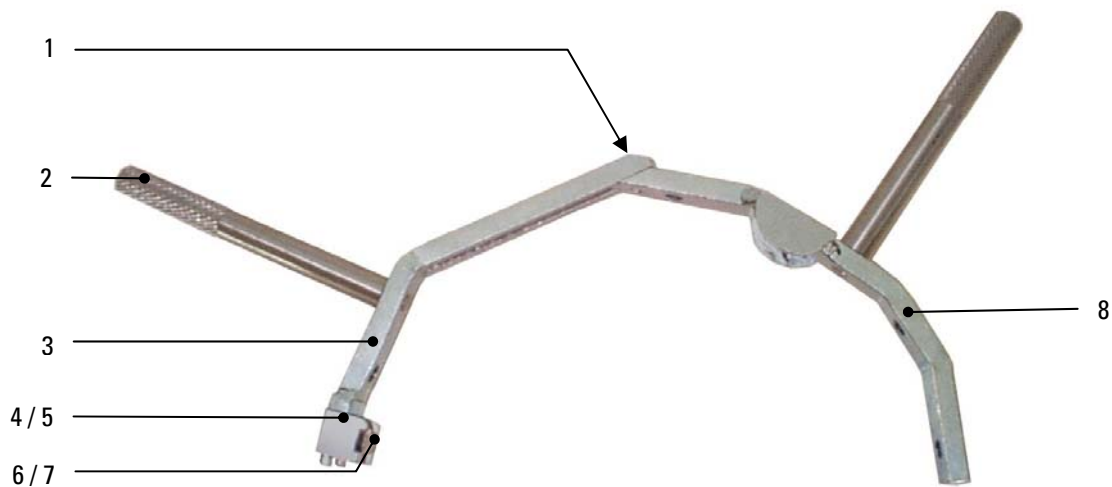

Ersatzteilliste für Gr. 1 - 4

Außenwulstentferner Gr. 1				Außenwulstentferner Gr. 2			
Pos.	Bezeichnung	Stück	Art. Nr.	Pos.	Bezeichnung	Stück	Art. Nr.
1	Linsenschraube M 6x16 DIN 7380	1	7380F016	1	Linsenschraube M 6x16 DIN 7380	1	7380F016
2	Rändelgriff	2	565206	2	Rändelgriff	2	565206
3	Führungsschiene	1	565103	3	Führungsschiene	1	565203
4	Schälkopf	1	565101	4	Schälkopf	1	565201
5	Zylinderschraube M 4x25 DIN 912	2	0912D025	5	Zylinderschraube M 5x30 DIN 912	2	0912E030
6	Messer	1	MES285	6	Messer	1	MES039
7	Senkschraube M 3x8 DIN 965	2	0965C008	7	Senkschraube M 3x8 DIN 965	2	0965C008
8	Führung	1	565104	8	Führung	1	565204
--	Inbusschlüssel SW 4	1	ZIG04	--	Inbusschlüssel SW 4	1	ZIG04
Außenwulstentferner Gr. 3				Außenwulstentferner Gr. 4			
Pos.	Bezeichnung	Stück	Art. Nr.	Pos.	Bezeichnung	Stück	Art. Nr.
1	Linsenschraube M 6x16 DIN 7380	1	7380F016	1	Linsenschraube M 6x16 DIN 7380	1	7380F016
2	Rändelgriff	2	565206	2	Rändelgriff	2	565206
3	Führungsschiene	1	565303	3	Führungsschiene	1	565403
4	Schälkopf, verstärkt	1	565201	4	Schälkopf	1	565401
5	Zylinderschraube M 5x30 DIN 912	2	0912E030	5	Zylinderschraube M 5x30 DIN 912	2	0912E030
6	Messer	1	MES039	6	Messer	1	MES052
7	Senkschraube M 3x8 DIN 965	2	0965C008	7	Senkschraube M 3x8 DIN 965	2	0965C008
8	Führung	1	565304	8	Führung	1	565404
--	Inbusschlüssel SW 4	1	ZIG04	--	Inbusschlüssel SW 4	1	ZIG04