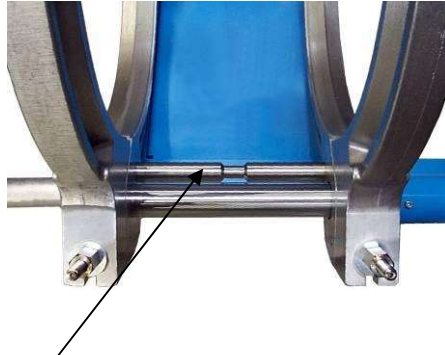

**Ersatzteil-Sets WIDOS 4600**  
**Grundkörper – Abreißstab komplett**

**ET-Set Abreißstab komplett Grundkörper**  
**091503KP**

<b>ET-Set Abreißstab komplett</b>	<b>1</b>	<b>091503KP</b>
Abreißstab	1	091503
Sechskantschraube M 8x14 DIN 933	2	0933H014
Druckscheibe M 8 DIN 6340	2	6340H