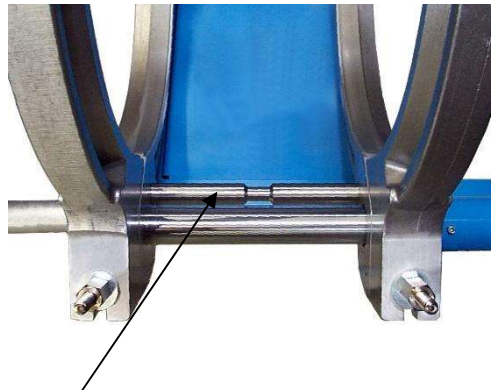

Ersatzteil-Sets WIDOS 4900

Grundkörper – Abreißstab komplett

ET-Set Abreißstab komplett Grundkörper
216503KP

ET-Set Abreißstab komplett	1	216503KP
Abreißstab	1	216503
Sechskantschraube M 8x14 DIN 933	2	0933H014
Druckscheibe M 8 DIN 6340	4	6340H