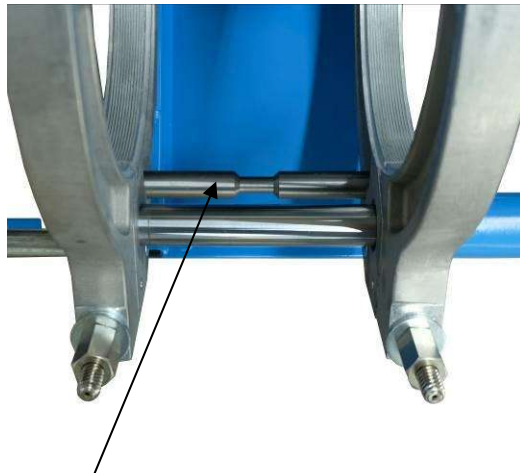

### Grundkörper – Abreißstab komplett

**ET-Set Abreißstab komplett Grundkörper  
2181B110KP**

<b>ET-Set Abreißstab komplett</b>	<b>1</b>	<b>2181B110KP</b>
Abreißstab	1	2181B110
Sechskantschraube M 12x16 DIN 933	2	0933L016
Druckscheibe M 12 DIN 134	2	0134L