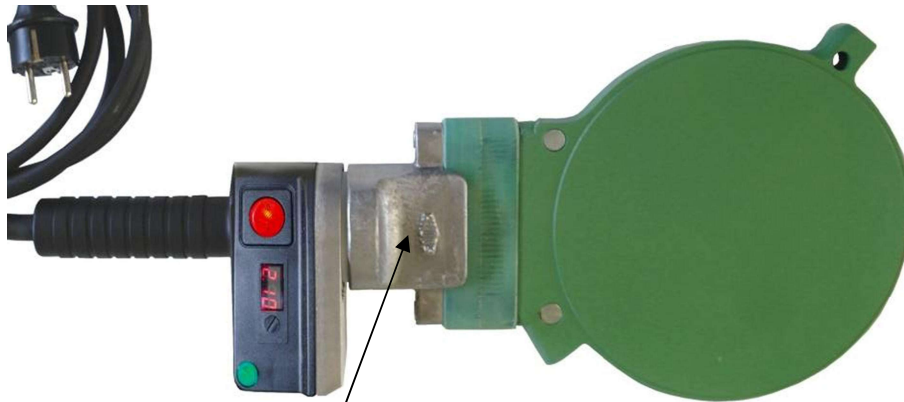

Ersatzteil-Sets WIDOS 4400

Heizelement – Anschlussstück komplett

**ET-Set Anschlussstück für Heizelement komplett
H0909KP**

ET-Set Anschlussstück für Heizelement komplett	1	H0909KP
Zahnscheibe innen 4,3 DIN 6797	3	6797DI
Linsenschraube mit Kreuzschlitz M 4x8 DIN 7985	4	7985D008
Federring M6	2	0128F
Zylinderschraube M 6x75 DIN 912	2	0912F075
Isolierstück Heizelement	2	H0902
Alu-Anschlussstück lang	1	H0909
Gewindeeinsatz M8	1	GEW-M8
Teflon-Dichtung 17 mm	1	H09091