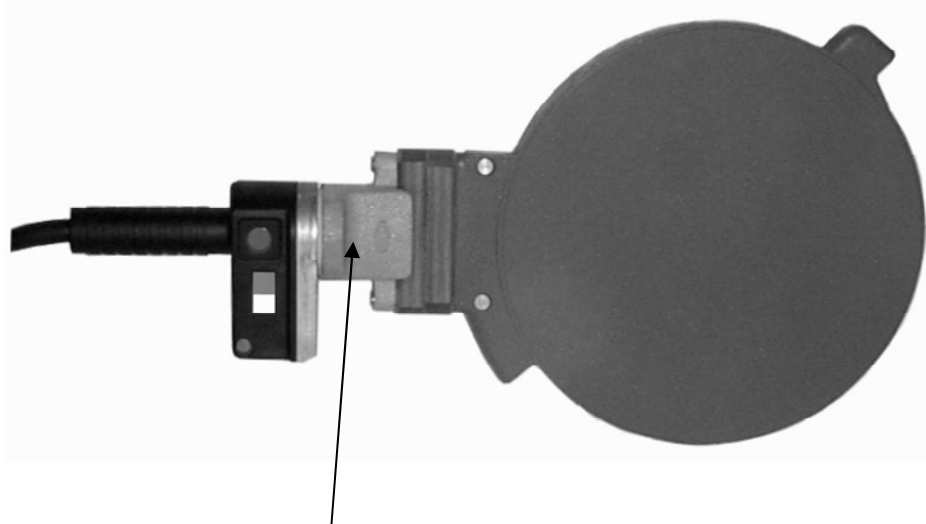

Ersatzteil-Sets WIDOS 4600-4955
Heizelement – Anschlussstück komplett

ET-Set Anschlussstück für Heizelement komplett
H0909W46KP

ET-Set Anschlussstück für Heizelement komplett	1	H0909W46KP
Zahnscheibe innen 4,3 DIN 6797	3	6797DI
Linsenschraube mit Kreuzschlitz M 4x8 DIN 7985	4	7985D008
Federring M6	2	0127F
Zylinderschraube M 6x75 DIN 912	2	0912F075
Isolierstück Heizelement	2	H0902
Alu-Anschlussstück lang	1	H0909
Gewindeinsatz M8	1	GEW-M8
Teflon-Dichtung 17 mm	1	H09091