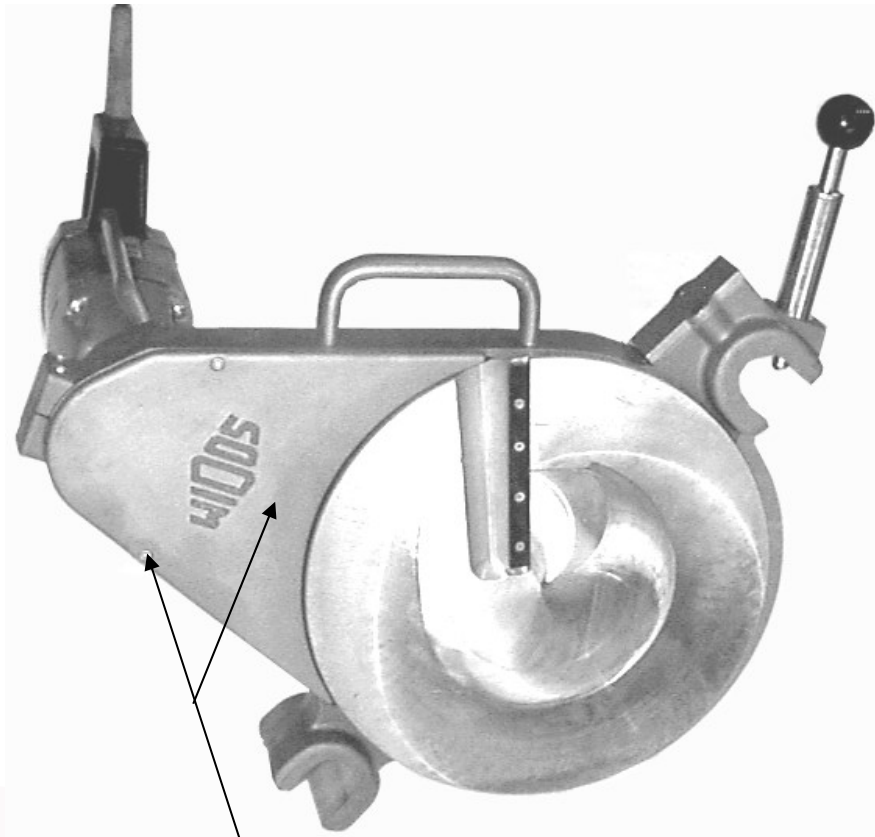

Ersatzteil-Sets WIDOS 4600
Planhobel – Deckel komplett

ET-Set Deckel für Planhobel komplett
091404KP

ET-Set Deckel für Planhobel komplett	1	091404KP
Deckel	1	091404
Zylinderschraube M 4x12 DIN 912	2	0912D012