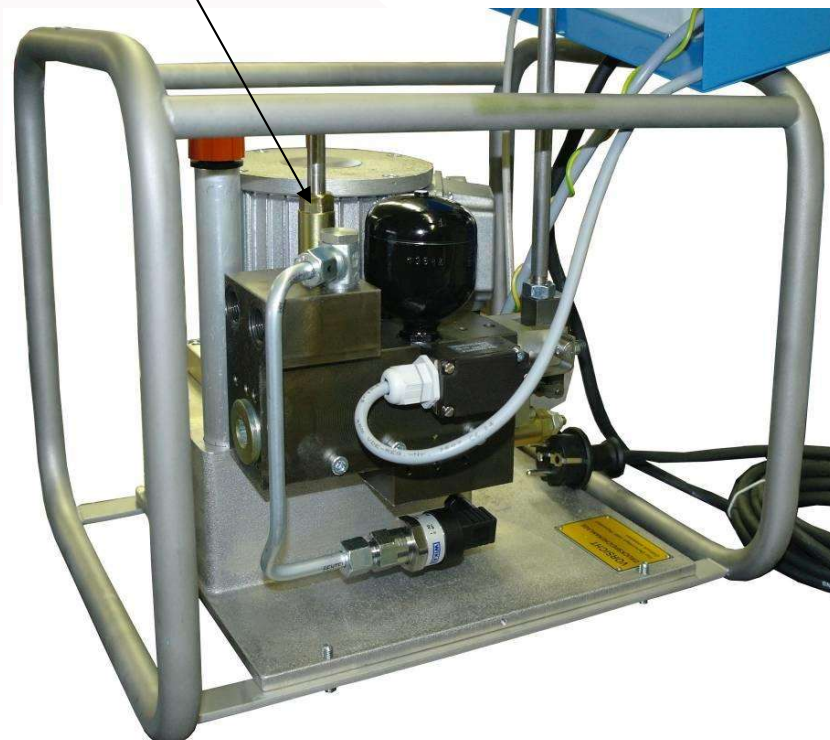

Ersatzteil-Sets WIDOS 4400-6100
Hydraulikaggregat – Druckeinstellventil

ET-Set Druckeinstellventil
Hydraulikaggregat
101052KP

ET-Set Druckeinstellventil Hydraulikaggregat	1	101052KP
Drehknopf für Druckbegrenzung	1	101022
Gewindestift M 8x30 DIN 919 Sonder	1	0919H030
Druckeinstellventil DBV 08	1	101052