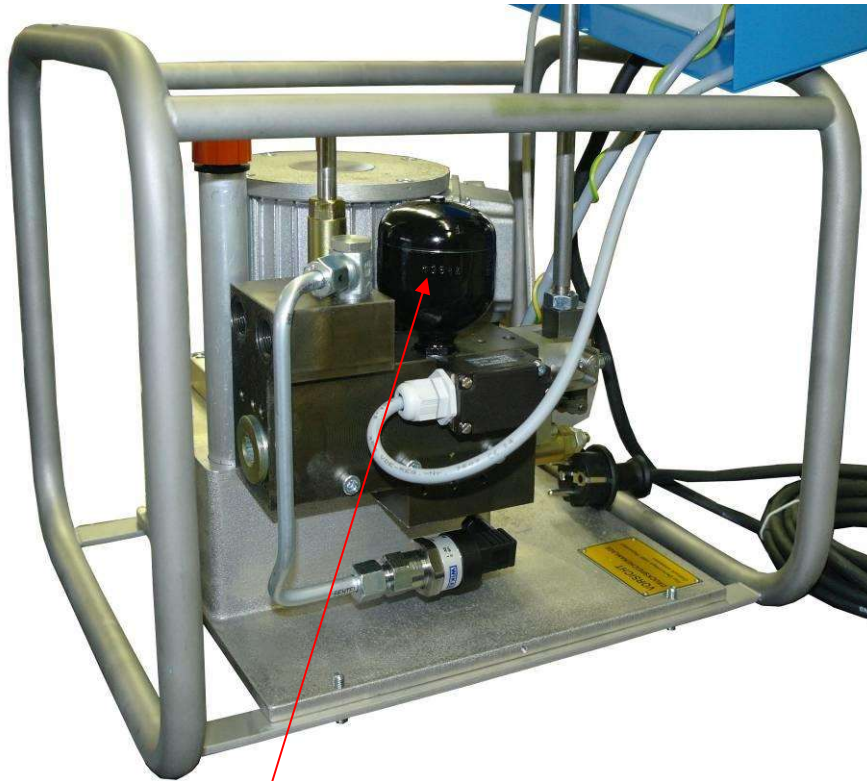

**Ersatzteil-Sets WIDOS 4400-6100**  
**Hydraulikaggregat – Druckspeicher komplett**

**ET-Set Druckspeicher komplett**  
**Hydraulikaggregat**  
**101006KP**

|  |          |                 |
|--|----------|-----------------|
| <b>ET-Set Druckspeicher komplett Hydraulikaggregat</b> | <b>1</b> | <b>101006KP</b> |
| Druckspeicher  | 1        | 101006          |
| Usiring 13,7x22x1,5                                    | 1        | D13.7x22        |