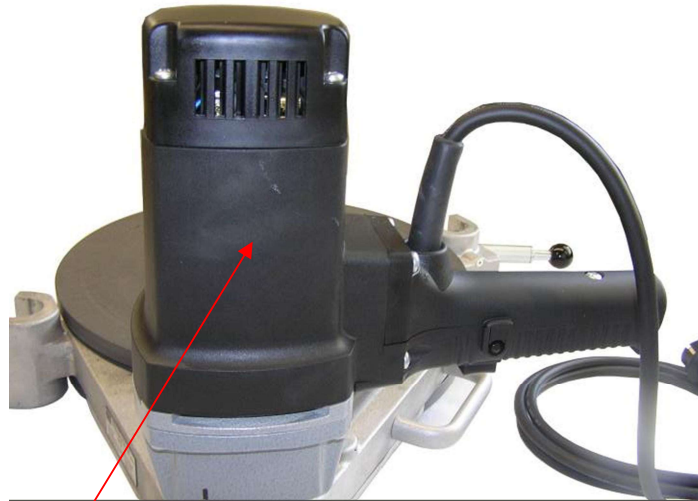

Ersatzteil-Sets WIDOS 4955

Planhobel – Elektro Anschlusssatz komplett

**ET-Set Elektro Anschlusssatz komplett
Planhobel
AMBF23EKP**

ET-Set Elektro Anschlusssatz komplett Planhobel	1	AMBF23EKP
Lüsterklemme 2pol.	1	EA1007
Mikroschalter (Crouzet)	1	ES0102
Schutzrohr für Kabel	1	072431
Erdkabel für Planhobel	1	EKPH390
Gewindestift M 4x6 DIN 913	1	0913D006
Zahnscheibe innen 4,3 DIN 6797	1	6797DI
Linsenschraube mit Kreuzschlitz M 4x8 DIN 7985	1	7985D008