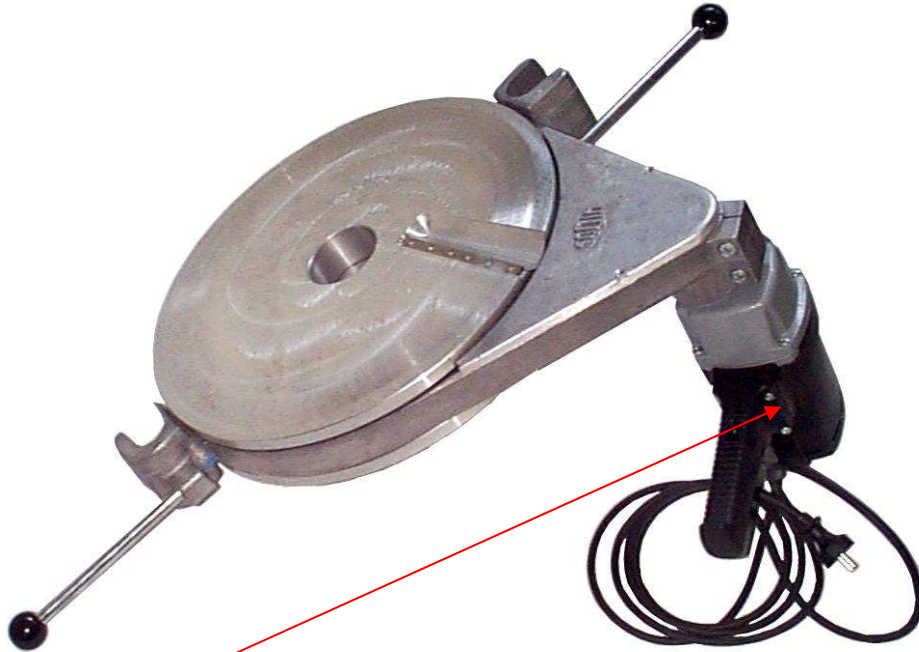

Ersatzteil-Sets WIDOS 5100
Planhobel – Elektro Anschlusssatz komplett

ET-Set Elektro Anschlusssatz komplett
Planhobel
AMBF23W51EKP

ET-Set Elektro Anschlusssatz komplett Planhobel	1	AMBF23W51EKP
Lüsterklemme 2pol.	1	EA1007
Mikroschalter (Crouzet)	1	ES0102
Schutzrohr für Kabel	1	072431