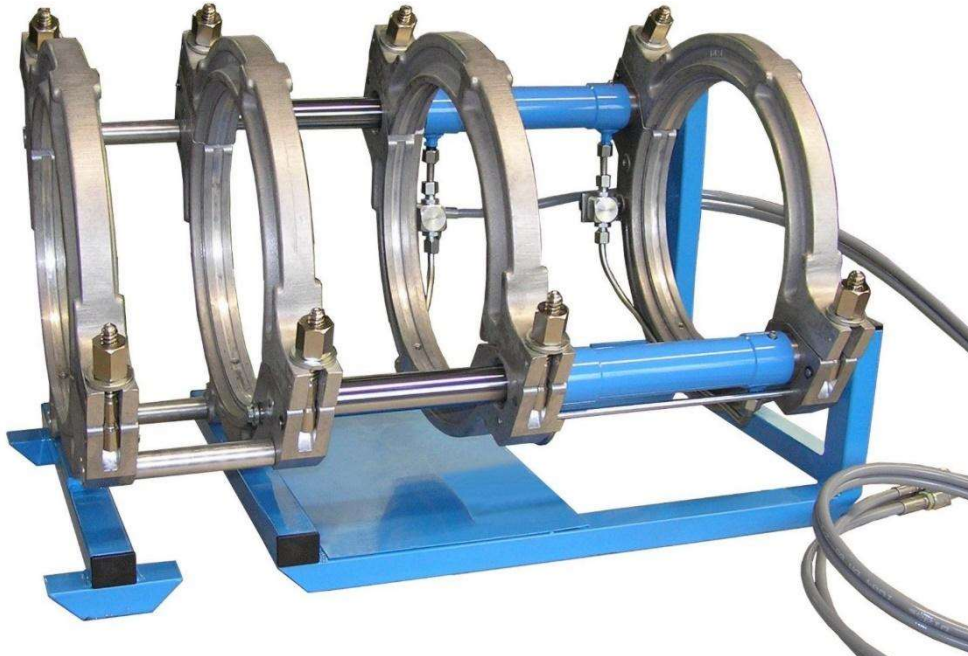

Ersatzteil-Sets WIDOS 4900

Grundkörper – Ersatzteile einzeln

Grundkörper Ersatzteile einzeln:		
Dichtung für Hydraulikzylinder komplett	2	D216106
Entlüftungsschraube mit Scheibe komplett	4	1010291
Distanzwelle 3er Set	1	091131KP
Hydraulikzylinder	2	216106
Spannschale fest, innen	1	216102
Obere Spannschale	4	214105
Spannschale fest, außen	1	216101
Spannschale beweglich, innen	1	216103
Spannschale beweglich, außen	1	216104
Abstützung	1	216141
Untergestell	1	216118
Hydraulikschlauchpaket	1	VSCHL4900
Hydraulikschlauchpaket CNC	1	VSCHL4900CNC