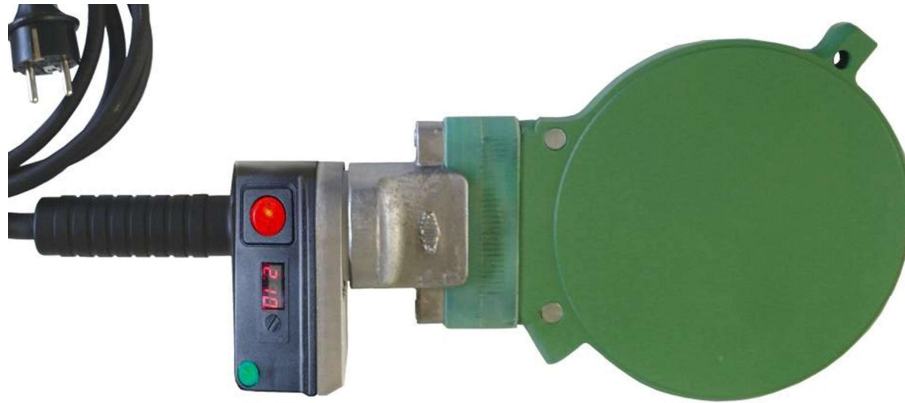

Ersatzteil-Sets WIDOS 4400

Heizelement – Ersatzteile einzeln

Heizelement Ersatzteile einzeln:		
Kühlkörper mit Triac	1	H09081
Griff für Heizelement + Schraube	1	H0906KP
Heizelementsteuerung digital GD4	1	H0908230D
Fühler PT1000 0,35 m mit Anschlussleitung	1	H09082
Anschlusskabel 3m mit Schuko-stecker	1	EK3220