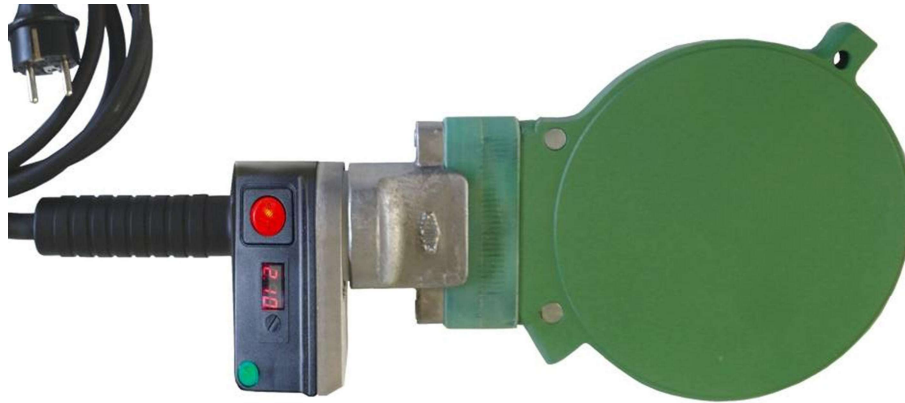

Ersatzteil-Sets WIDOS 4600

Heizelement – Ersatzteile einzeln

Heizelement Ersatzteile einzeln:		
Kühlkörper mit Triac	1	H09081
Griff für Heizelement + Schraube	1	H0906KP
Heizelementsteuerung digital GD4	1	H0908230D
Fühler PT1000 0,35 m mit Anschlussleitung	1	H09082
Anschlusskabel 3m mit Schukostecker	1	EK3220