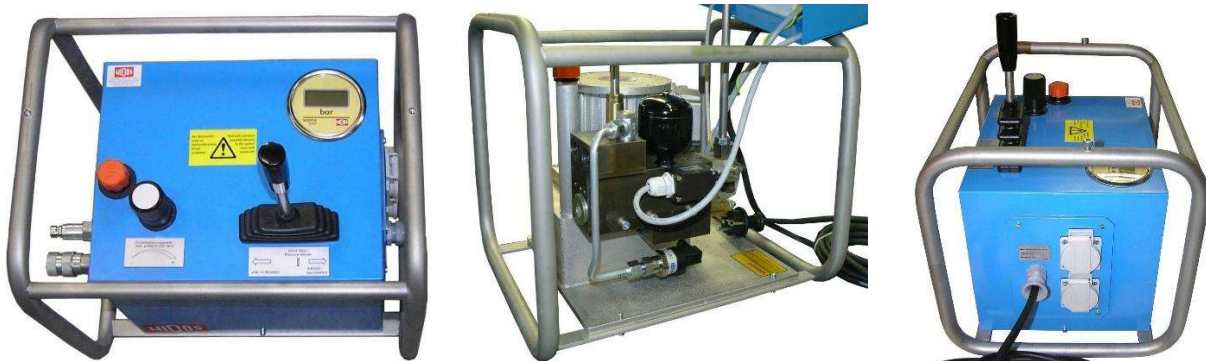

### Hydraulikaggregat – Ersatzteile einzeln

<b>Hydraulikaggregat Ersatzteile einzeln:</b>		
Steckdose	1	EST0701
Haube + Schrauben	1	01010021KP
Motor	1	A10220
Pumpe 1,0l	1	103103
Anschlusskabel mit Stecker	1	EK3220
Ventilblock komplett mit Steuerschieber	1	101109
Manometer, digital bis 250 bar mit Druckaufnehmer	1	101008D
Ventilhebel + Zylinderknopf + Mutter	1	101013KP
Druckschalter	1	ESEK103
Winkel für Druckschalter	1	101020
Bolzen	1	101038
Steckglied P83-1/2"x3/16"	1	101043
Lagerbock	1	auf Anfrage
Hydrauliköl	1 l	HLPD35
Stellschraube	1	101036
Druckbegrenzungsventil	1	101053
Druckablassventil	1	101018
Sockel mit Tank	1	1010011