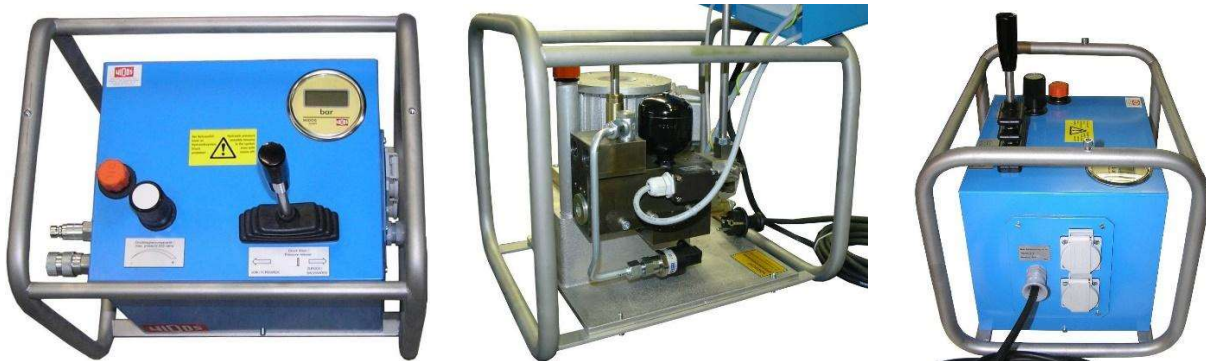

## Ersatzteil-Sets WIDOS 4600-4955

### Hydraulikaggregat – Ersatzteile einzeln

<b>Hydraulikaggregat Ersatzteile einzeln:</b>		
Steckdose	1	EST0701
Haube + Schrauben	1	01010021KP
Motor	1	A10220
Pumpe 1,9l	1	102103
Anschlusskabel mit Stecker	1	EK3220
Ventilblock komplett mit Steuerschieber	1	101109
Manometer, digital bis 250 bar mit Druckaufnehmer	1	101008D
Ventilhebel + Zylinderknopf + Mutter	1	101013KP
Druckschalter	1	ESEK103
Winkel für Druckschalter	1	101020
Bolzen	1	101038
Steckglied P83-1/2"x3/16"	1	101043
Lagerbock	1	auf Anfrage
Hydrauliköl	1 l	HLPD35
Stellschraube	1	101036
Druckbegrenzungsventil	1	101053
Druckablassventil	1	101018
Sockel mit Tank	1	1010011