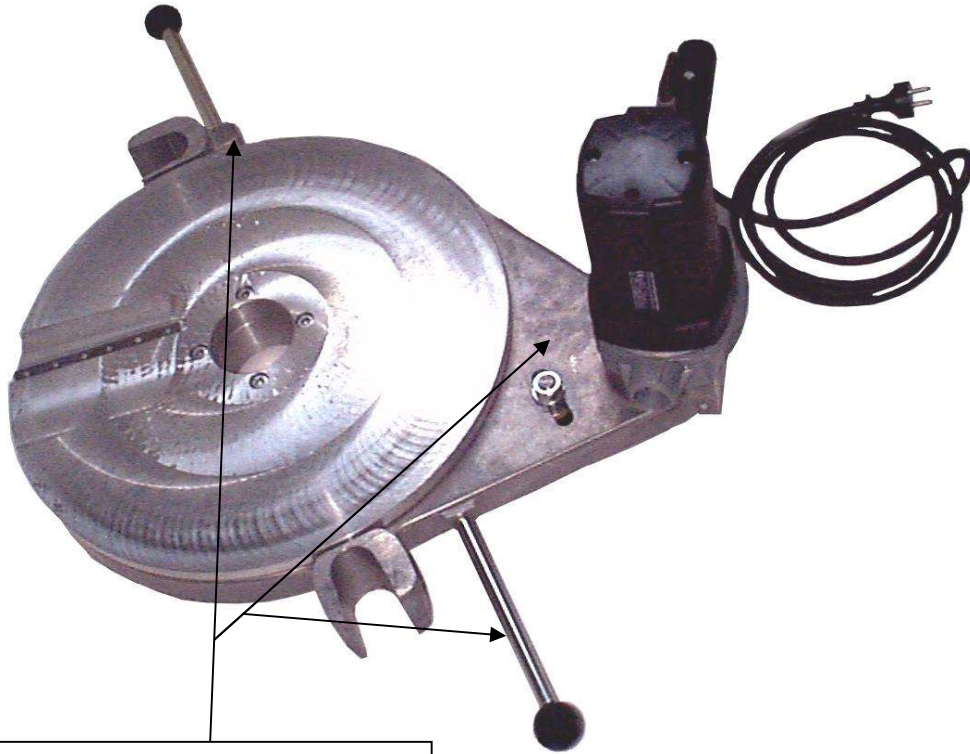

Ersatzteil-Sets WIDOS 5100

Planhobel – Gehäuse Planhobelhalter komplett

**ET-Set Gehäuse Planhobelhalter komplett
072401KP**

ET-Set Gehäuse Planhobelhalter komplett	1	072401KP
Planhobelhalter	1	072401
Zylinderschraube M 10x40 DIN 912	4	0912J040
Kugellager 6024	1	L6024
Griffstange	1	071409
Kugelknopf C 40 DIN 319	1	0319C40
Endschalterdeckel	1	091420
Senkschraube M 5x12 DIN 7991	2	7991E012