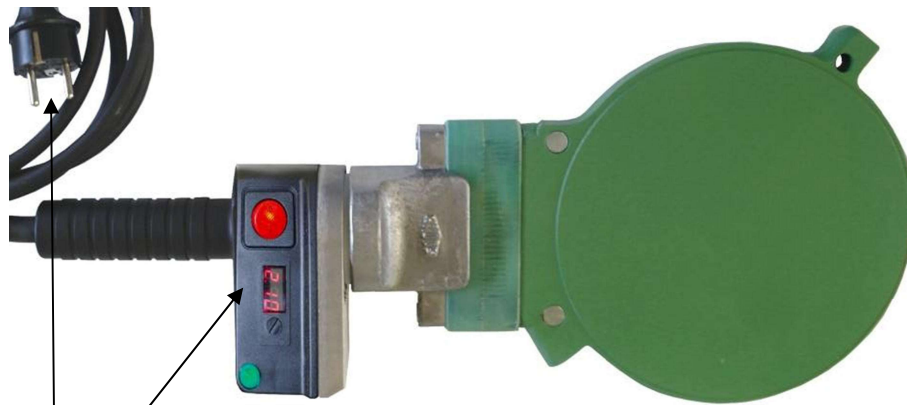

## Ersatzteil-Sets WIDOS 4400-4955

### Heizelement – Griffgehäuse komplett (für digitale Steuerung)

**ET-Set Griffgehäuse komplett Heizelement  
H0907KP**

<b>ET-Set Griffgehäuse komplett Heizelement</b>	<b>1</b>	<b>H0907KP</b>
Griffgehäuse mit Fenster getönt für Digitalanzeige	1	H0907D
Wippschalter 2pol. rot, beleuchtet	1	H0903
Kontrolllampe grün	1	H2105
Knickschutztülle schwarz	1	EKT08
Zugentlastung	1	H09076
Lüsterklemme Pamid	0,25	EA10K12-2H-8
Linseblechschraube 4,2x19 DIN 7981	3	7981E019
Zylinderschraube M 4x70 DIN912	3	0912D070
Anschlusskabel 3m mit Schukostecker	1	EK3220