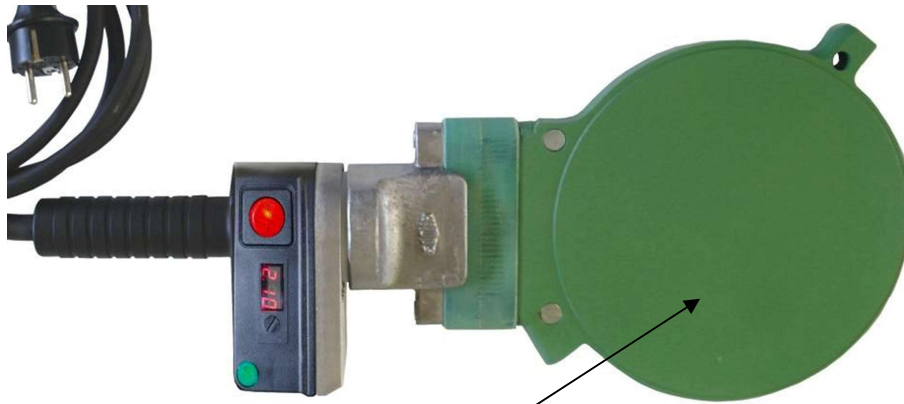

## Ersatzteil-Sets WIDOS 4400

### Heizelement – Heizplatte elektronisch komplett

**ET-Set Heizplatte elektronisch komplett  
HP4400EKP**

<b>ET-Set Heizplatte elektronisch komplett</b>	<b>1</b>	<b>HP4400EKP</b>
Heizplatte elektronisch	1	HP4400E
Einsteckmutter M 6x12 18 mm	2	HGEW-M6