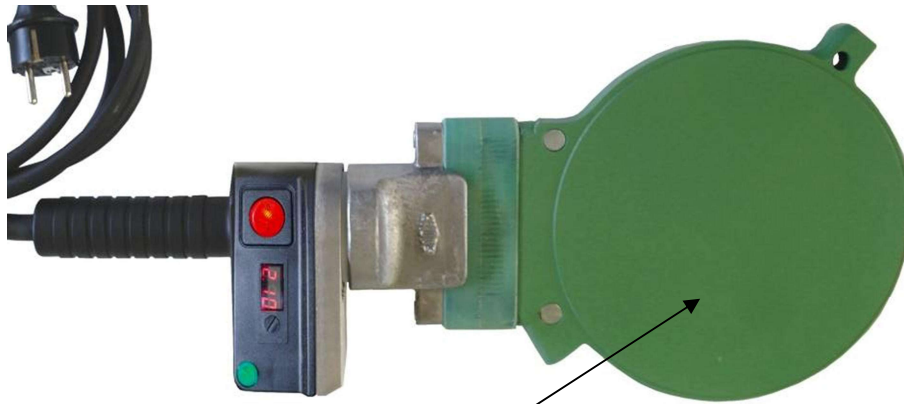

Ersatzteil-Sets WIDOS 4600

Heizelement – Heizplatte elektronisch komplett

**ET-Set Heizplatte elektronisch komplett
HP4600EKP**

ET-Set Heizplatte elektronisch komplett	1	HP4600EKP
Heizplatte elektronisch	1	HP4600E
Einsteckmutter M 6x12 18 mm	2	HGEW-M6