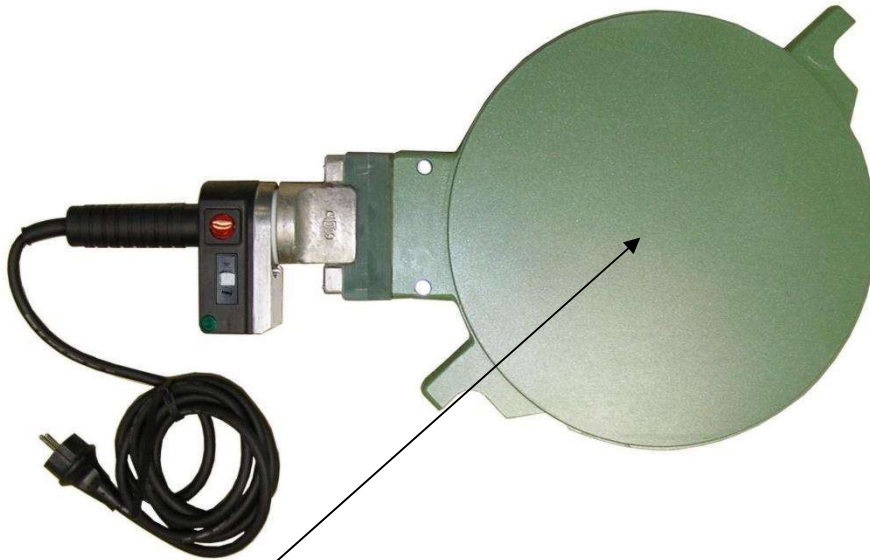

## Ersatzteil-Sets WIDOS 4900

### Heizelement – Heizplatte elektronisch komplett

**ET-Set Heizplatte elektronisch komplett  
HP4900DKP**

<b>ET-Set Heizplatte elektronisch komplett</b>	<b>1</b>	<b>HP4900DKP</b>
Heizplatte elektronisch	1	HP4900D
Einsteckmutter M 6x12 18 mm	2	HGEW-M6