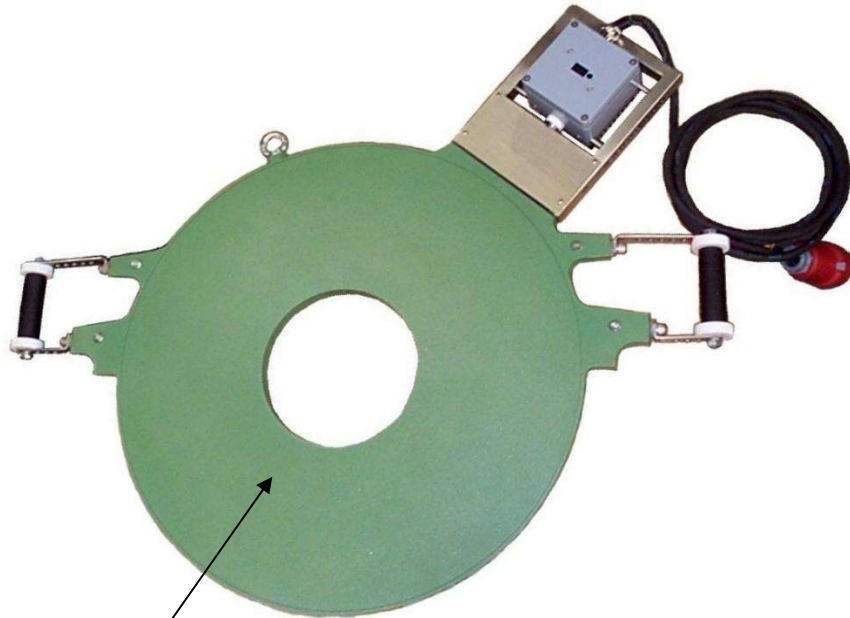

Ersatzteil-Sets WIDOS 6100

Heizelement – Heizplatte elektronisch komplett

ET-Set Heizplatte elektronisch komplett
HP6100EKP

ET-Set Heizplatte elektronisch komplett	1	HP6100EKP
Heizplatte elektronisch	1	HP6100E
Zahnscheibe innen 4,3 DIN 6797	2	6797DI
Ringschraube C-15 M 12	1	0580L