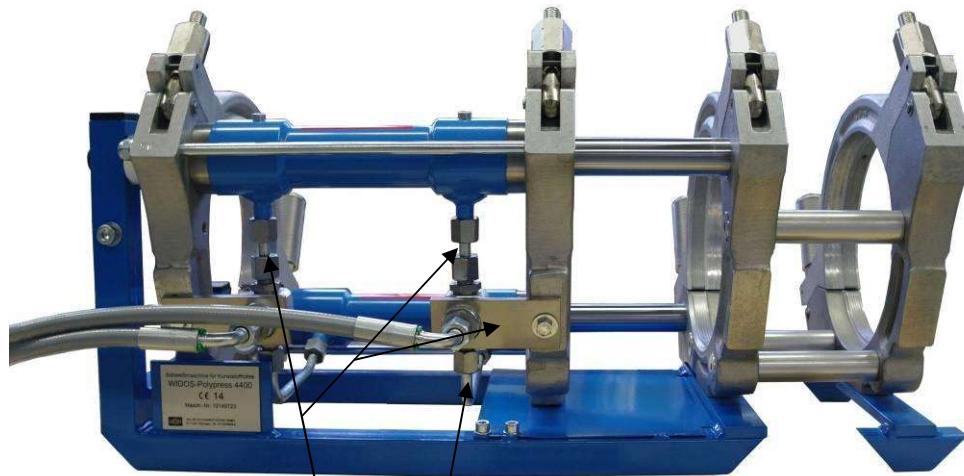

Ersatzteil-Sets WIDOS 4400

Grundkörper – Hydraulikverrohrung mit Anschlussverschraubung

ET-Set Hydraulikverrohrung mit Anschlussverschraubung Grundkörper VSCHL160112KP

ET-Set Hydraulikverrohrung mit Anschlussverschraubung	1	VSCHL160112KP
Hydraulikrohr, kurz	2	091113
Hydraulikrohr 170 mm	2	160112
Halter für Filter	2	093119
Filter	2	V092114
Sechskantschraube M 6x16 DIN 933	2	0933F016
Scheibe M 6 DIN 9021	2	9021F