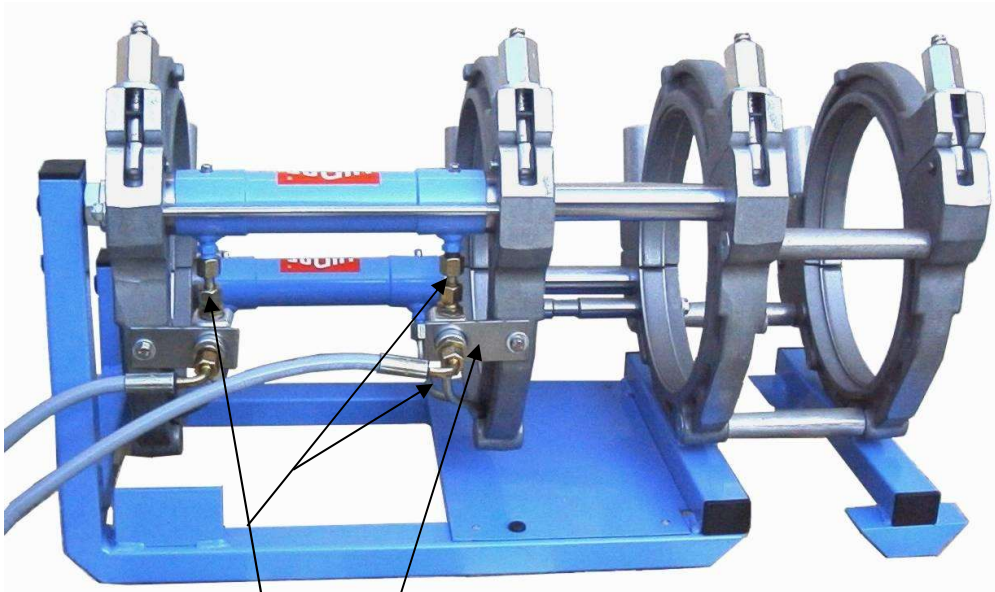

Ersatzteil-Sets WIDOS 4600

Grundkörper – Hydraulikverrohrung mit Anschlussverschraubung

ET-Set Hydraulikverrohrung mit Anschlussverschraubung Grundkörper VSCHL091112KP

| ET-Set Hydraulikverrohrung mit Anschlussverschraubung | 1 | VSCHL091112KP |
|--|----------|----------------------|
| Hydraulikrohr, kurz | 2 | 091113 |
| Hydraulikschlauch | 2 | VSCHL091112 |
| Halter für Filter | 2 | 092120 |
| Filter | 2 | V092114 |
| Sechskantschraube M 6x16 DIN 933 | 2 | 0933F016 |
| Scheibe M 6 DIN 9021 | 2 | 9021F |