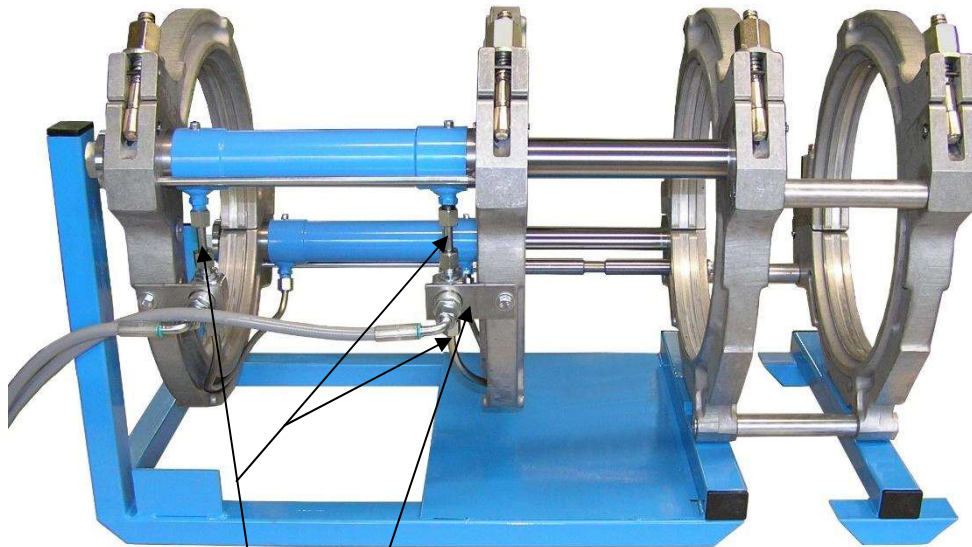

Ersatzteil-Sets WIDOS 4900

Grundkörper – Hydraulikverrohrung mit Anschlussverschraubung

ET-Set Hydraulikverrohrung mit Anschlussverschraubung Grundkörper VSCHL216112KP

ET-Set Hydraulikverrohrung mit Anschlussverschraubung	1	VSCHL216112KP
Hydraulikrohr, lang	2	2161013
Hydraulikschlauch	2	VSCHL216112
Halter für Filter	2	092120
Filter	2	V092114
Sechskantschraube M 6x16 DIN 933	2	0933F016
Scheibe M 6 DIN 9021	2	9021F