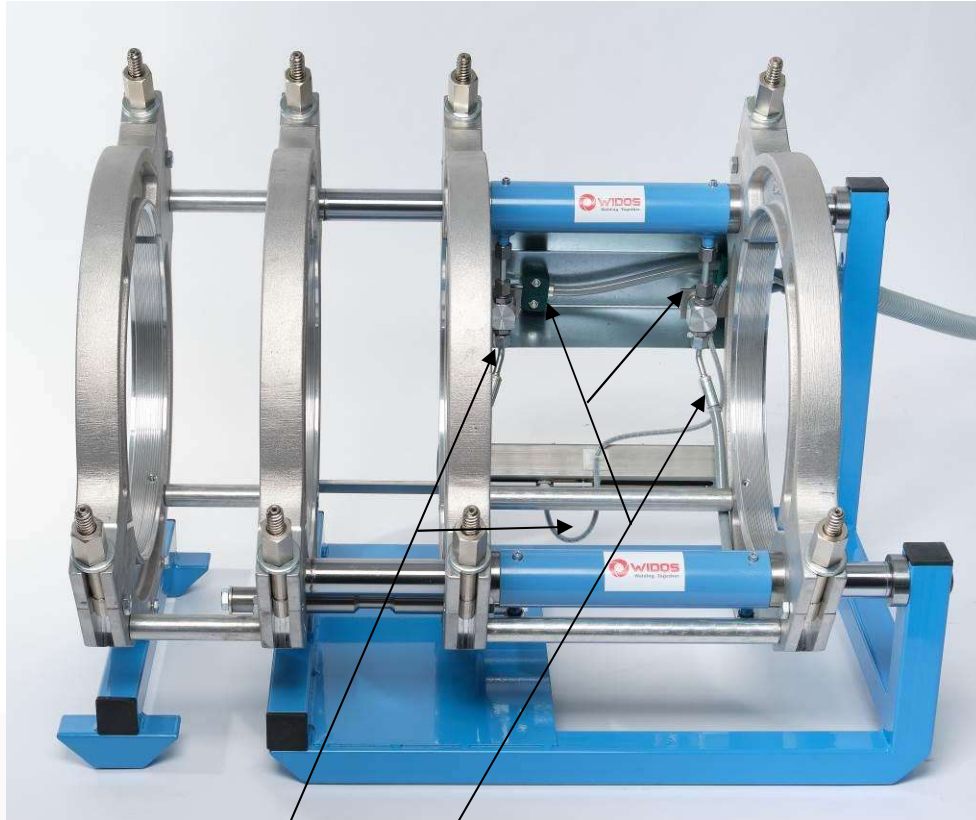

Ersatzteil-Sets WIDOS 4955

Grundkörper – Hydraulikverrohrung mit Anschlussverschraubung

**ET-Set Hydraulikverrohrung mit Anschlussverschraubung Grundkörper
VSCHL100339731KP**

ET-Set Hydraulikverrohrung mit Anschlussverschraubung	1	VSCHL100339731KP
Hydraulikrohr, kurz	2	2161013
Thermoplastschlauch	2	100339731
Halter für Filter	2	092120
Filter	2	V092114
Sechskantschraube M 6x16 DIN 933	3	0933F016
Sechskantschraube M 6x35 DIN 933	6	0933F035
Staufschellen	1	VSCH14
Staufschellen Ø 14 (Doppel)	1	VSCH14D
Schweißplatte kurz Typ SP Gr. 1 M 6	1	HYSP1MW2
Schweißplatte kurz Typ SP Gr. 2 M 6	1	HYSP2MW2
Schutzblech für Schläuche	1	2181B142
Scheibe M 6 DIN 9021	5	9021F