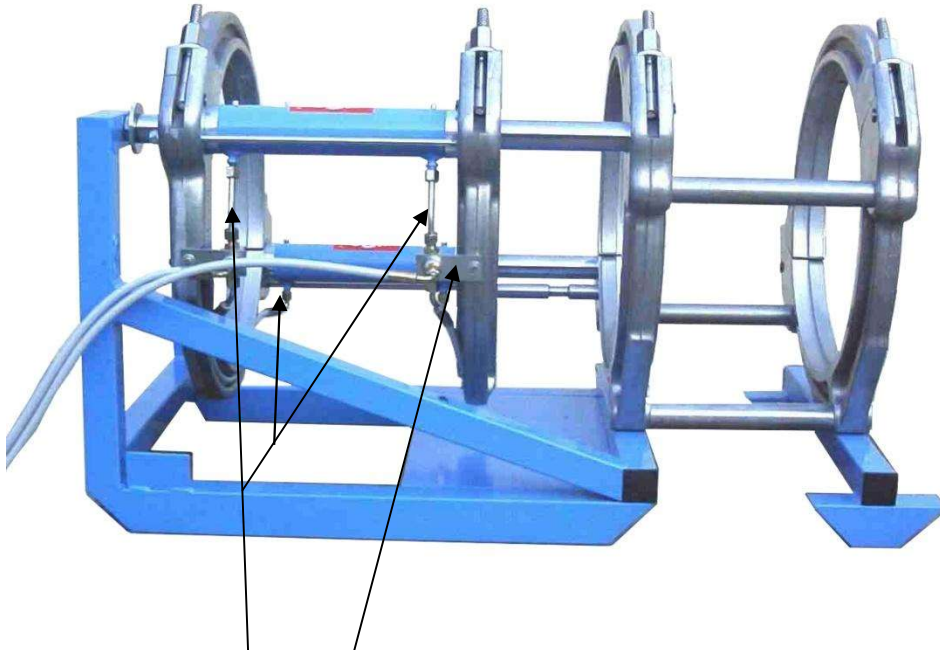

Ersatzteil-Sets WIDOS 5100

Grundkörper – Hydraulikverrohrung mit Anschlussverschraubung

ET-Set Hydraulikverrohrung mit Anschlussverschraubung Grundkörper VSCHL071112KP

ET-Set Hydraulikverrohrung mit Anschlussverschraubung	1	VSCHL071112KP
Hydraulikrohr, lang	2	071113
Hydraulikschlauch	2	VSCHL071112
Halterung für Hydraulikschlauch	2	071115
Halter für Filter	2	093119
Filter	2	V092114
Sechskantschraube M 6x16 DIN 933	4	0933F016
Scheibe M 6 DIN 9021	4	9021F