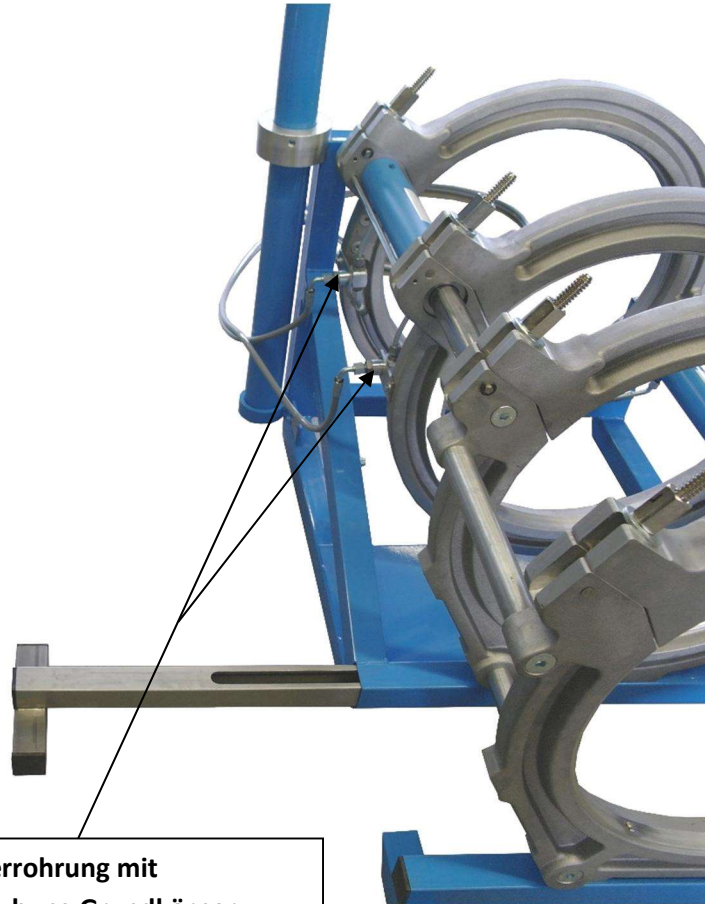

Ersatzteil-Sets WIDOS 5500

Grundkörper – Hydraulikverrohrung mit Anschlussverschraubung

ET-Set Hydraulikverrohrung mit Anschlussverschraubung Grundkörper VSCHL391112KP

ET-Set Hydraulikverrohrung mit Anschlussverschraubung	1	VSCHL391112KP
Hydraulikrohr, lang	2	071113
Hydraulikschlauch	2	VSCHL391112
Halterung für Hydraulikschlauch	2	071115
Halter für Filter	2	093119
Filter	2	V092114
Sechskantschraube M 6x16 DIN 933	4	0933F016
Scheibe M 6 DIN 9021	4	9021F