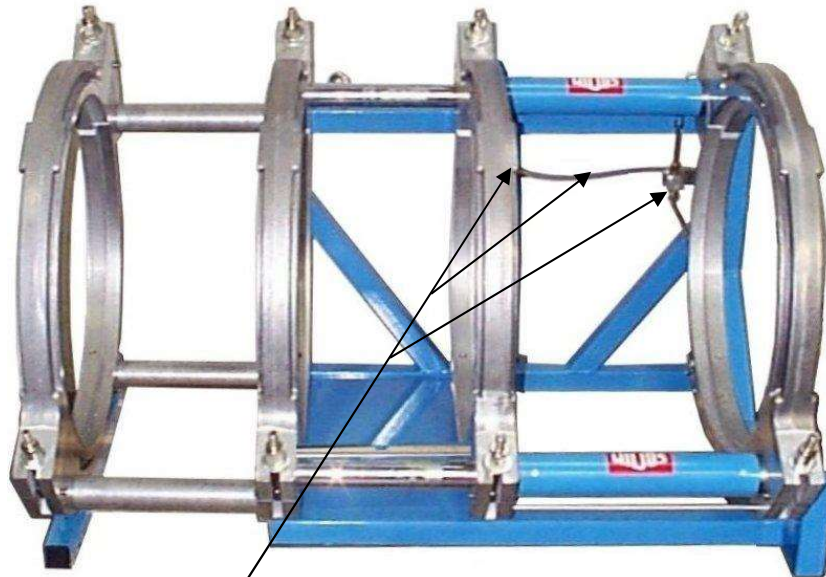

Ersatzteil-Sets WIDOS 6100

Grundkörper – Hydraulikverrohrung mit Anschlussverschraubung

ET-Set Hydraulikverrohrung mit Anschlussverschraubung Grundkörper VSCHL081112KP

| ET-Set Hydraulikverrohrung mit Anschlussverschraubung | 1 | VSCHL081112KP |
|-------------------------------------------------------|---|---------------|
| Hydraulikrohr, lang | 2 | 081113 |
| Hydraulikschlauch | 2 | VSCHL081112 |
| Halterung für Hydraulikschlauch | 2 | 071115 |
| Halter für Filter | 2 | 093119 |
| Filter | 2 | V092114 |
| Sechskantschraube M 6x16 DIN 933 | 4 | 0933F016 |
| Scheibe M 6 DIN 9021 | 4 | 9021F |