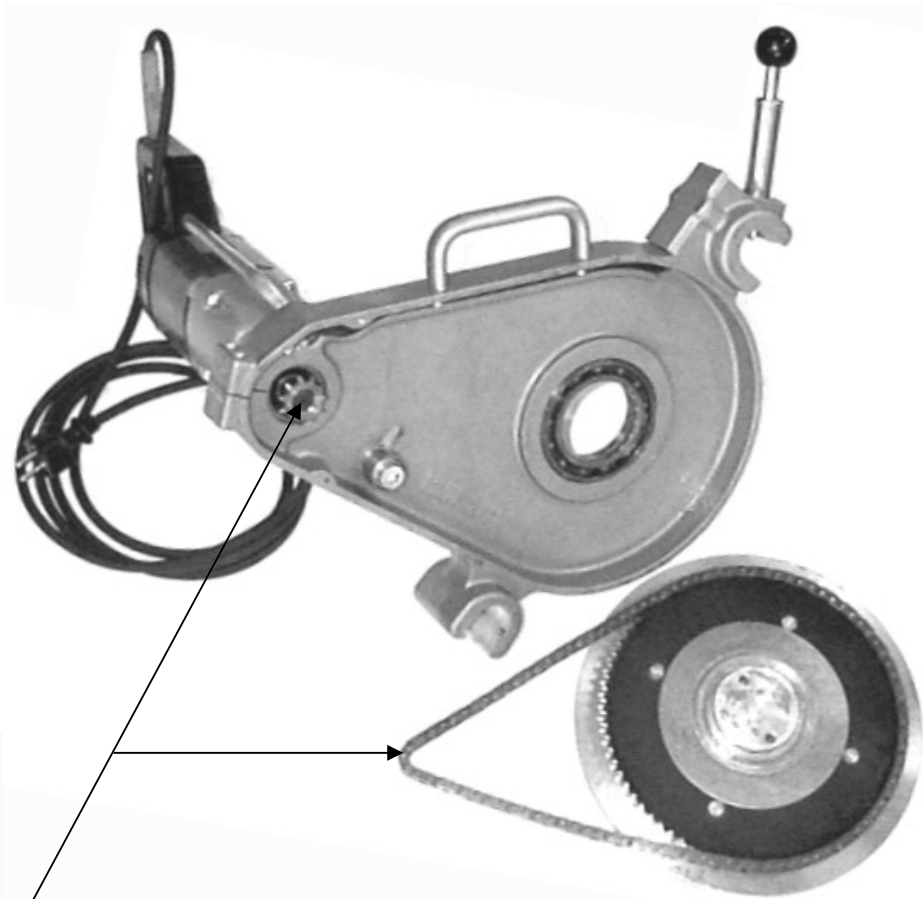

Ersatzteil-Sets WIDOS 4600

Planhobel – Kettensatz komplett

**ET-Set Kettensatz komplett Planhobel
K38099KP**

ET-Set Kettensatz komplett Planhobel	1	K38099KP
Kette 3/8" 99 Glieder	1	K38099
Kettenschloss 3/8"	1	KSCH38I
Kettenrad Scheibe 3/8" 76 Z.	1	091406
Kettenrad klein z=11 (Eibenstock)	1	K38011