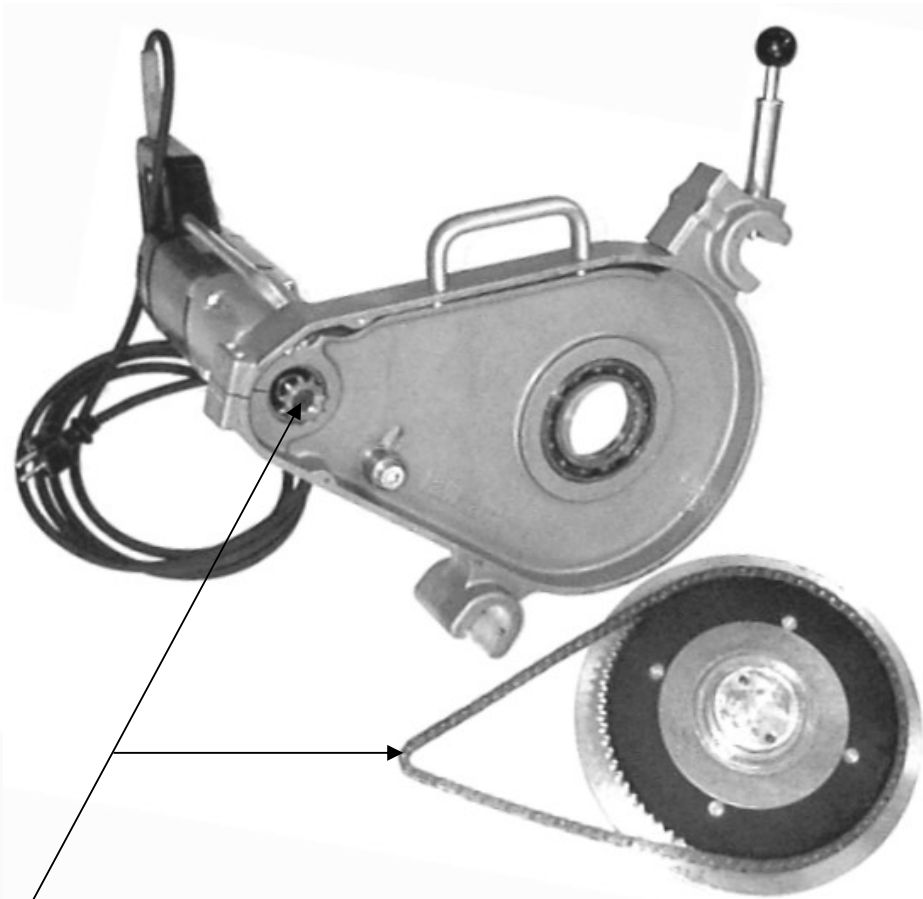

Ersatzteil-Sets WIDOS 4900
Planhobel – Kettensatz komplett

**ET-Set Kettensatz komplett Planhobel
 K38103KP**

| | | |
|---|----------|-----------------|
| ET-Set Kettensatz komplett Planhobel | 1 | K38103KP |
| Kette 3/8" 103 Glieder | 1 | K38103 |
| Kettenschloss 3/8" | 1 | KSCH38I |
| Kettenrad Scheibe 3/8" 76 Z. | 1 | 091406 |
| Kettenrad klein z=11 (Eibenstock) | 1 | K38011 |