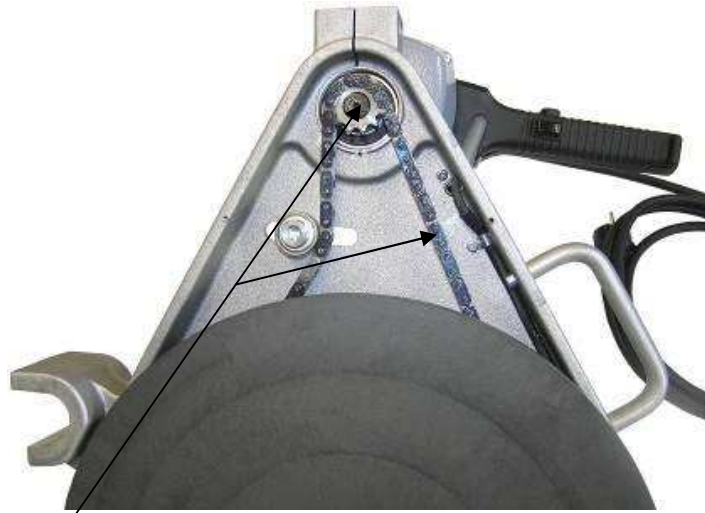

Ersatzteil-Sets WIDOS 4955
Planhobel – Kettensatz komplett

ET-Set Kettensatz komplett Planhobel
K3800IKP

ET-Set Kettensatz komplett Planhobel	1	K3800IKP
Kette 3/8"	1,2	K3800I
Kettenschloss 3/8"	1	KSCH38
Kettenrad Scheibe 3/8" 95 Z	1	023406
Kettenrad klein z=11 (Eibenstock)	1	K38011