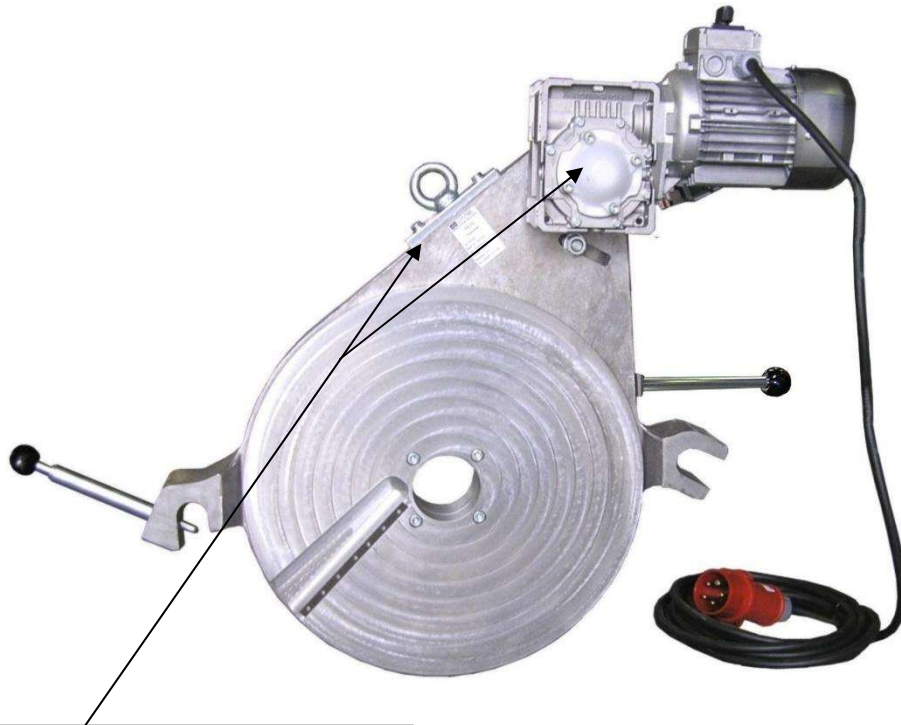

Ersatzteil-Sets WIDOS 5500
Planhobel – Kettensatz komplett

**ET-Set Kettensatz komplett Planhobel
 K1216118KP**

ET-Set Kettensatz komplett Planhobel	1	K1216118KP
Kette 1/2" 118 Rollen	1	K1216118
Kettenschloss 1/2"	1	KSCH12
Kettenrad 1/2" Z=76	1	391407
Kettenrad klein 1/2" 12 Z.	1	081412