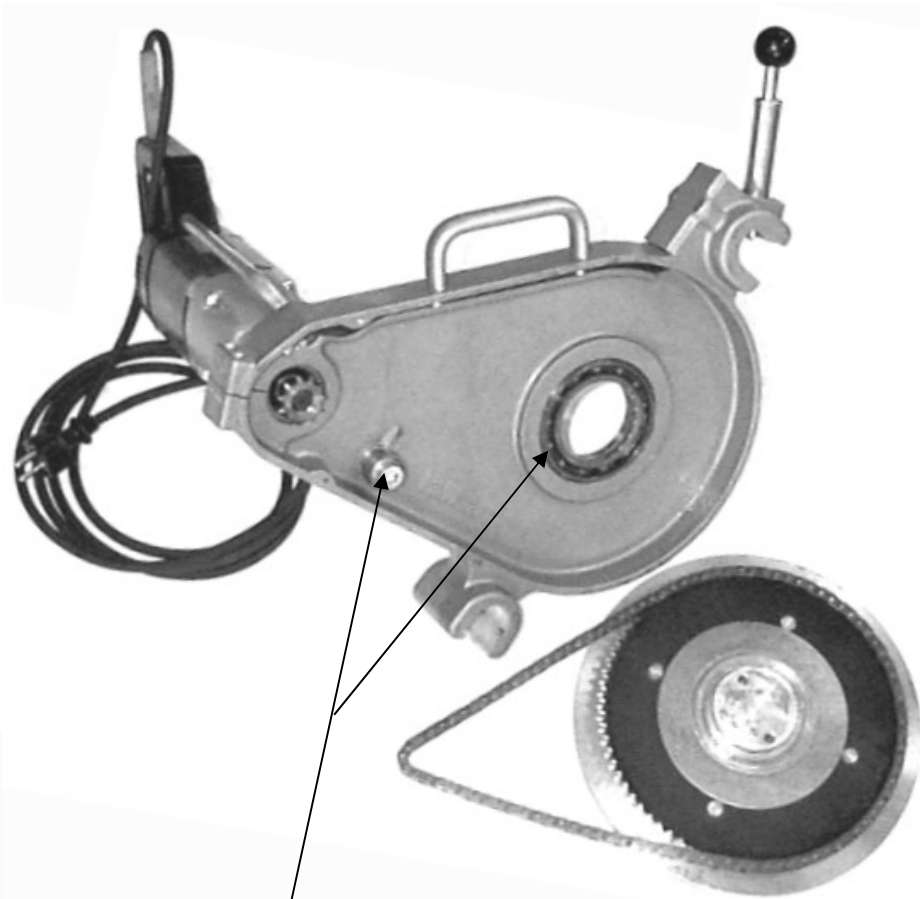

## Ersatzteil-Sets WIDOS 4600

### Planhobel – Kettenspanner komplett

**ET-Set Kettenspanner komplett Planhobel  
0914101KP**

<b>ET-Set Kettenspanner komplett Planhobel</b>	<b>1</b>	<b>0914101KP</b>
Schraube für Kettenspanner	1	0914101
Kugellager 6001 ZZ	2	L6001Z
Scheibe DIN 433	1	0433L
Mutter M12 DIN 934	1	0934L
Druckscheibe M 12 DIN 125	2	0125L
Druckscheibe M 12 DIN 134	1	0134L