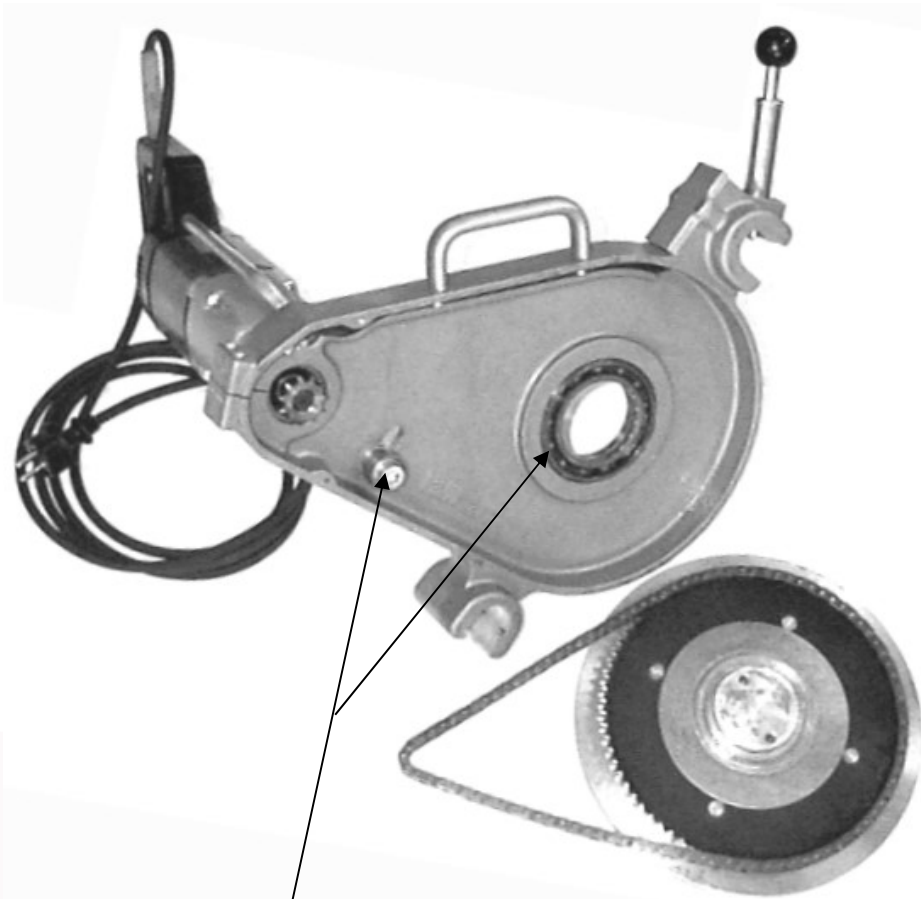

**Ersatzteil-Sets WIDOS 4900**  
**Planhobel – Kettenspanner komplett**

**ET-Set Kettenspanner komplett Planhobel**  
**0914101W49KP**

<b>ET-Set Kettenspanner komplett Planhobel</b>	<b>1</b>	<b>0914101W49KP</b>
Schraube für Kettenspanner	1	0914101
Kugellager 6001 ZZ	2	L6001Z
Mutter M12 DIN 934	1	0934L
Druckscheibe M 12 DIN 125	3	0125L
Druckscheibe M 12 DIN 134	1	0134L