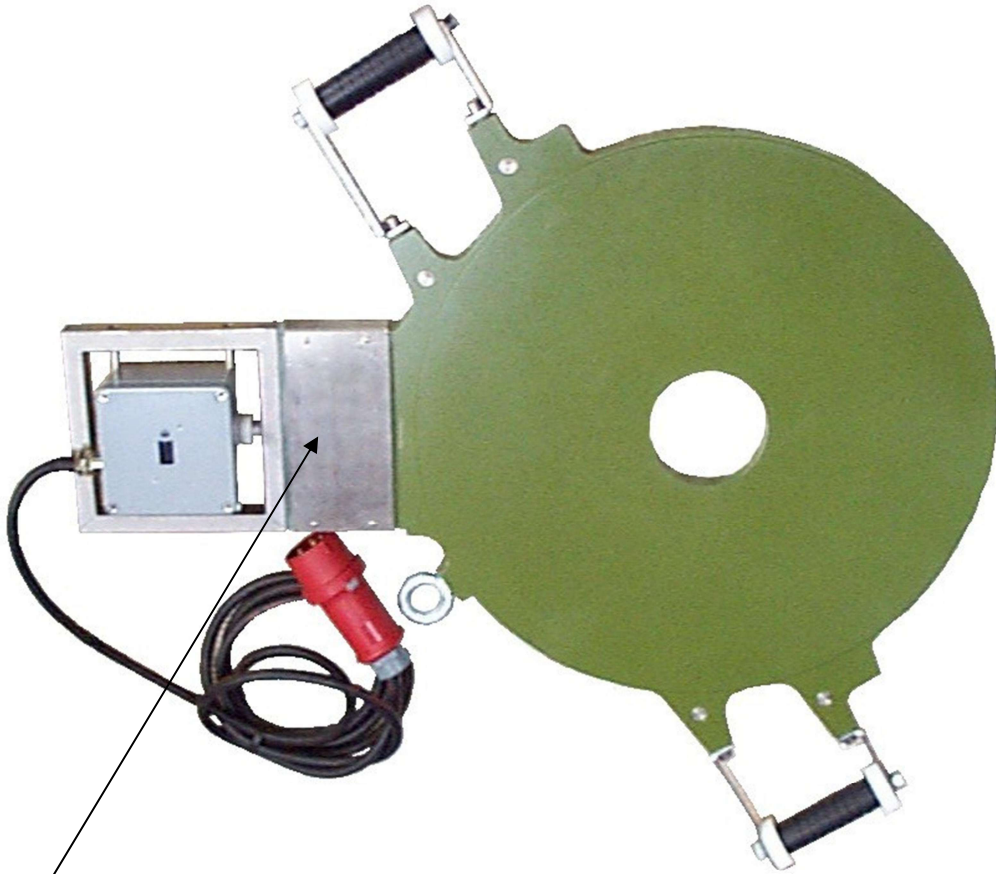

Ersatzteil-Sets WIDOS 5500-6100
Heizelement – Klemmkasten komplett

**ET-Set Klemmkasten komplett Heizelement
H071550KP**

ET-Set Klemmkasten komplett Heizelement	1	H071550KP
Klemmkasten (Anschlussstück für Rahmen an Platte VA)	1	071550
Deckel für Klemmkasten	1	071555
Isolierelement Heizelement	1	071556
Federring M8	2	0128H
Zylinderschraube M 8x30 DIN 912	2	0912H030