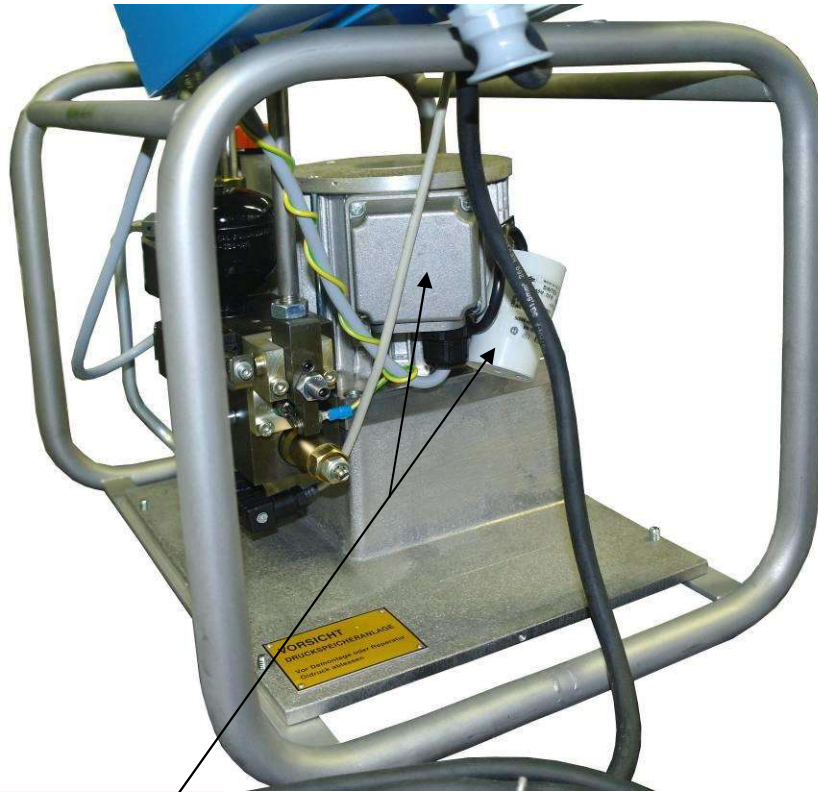

**Ersatzteil-Sets WIDOS 4400-6100**  
**Hydraulikaggregat – Kondensator komplett**

**ET-Set Kondensator komplett**  
**Hydraulikaggregat**  
**EK12220KP**

<b>ET-Set Kondensator komplett Hydraulikaggregat</b>	<b>1</b>	<b>EK12220KP</b>
Kondensator 16 $\mu$ F	1	EK16220
Universal RC - Glied	1	EE0104