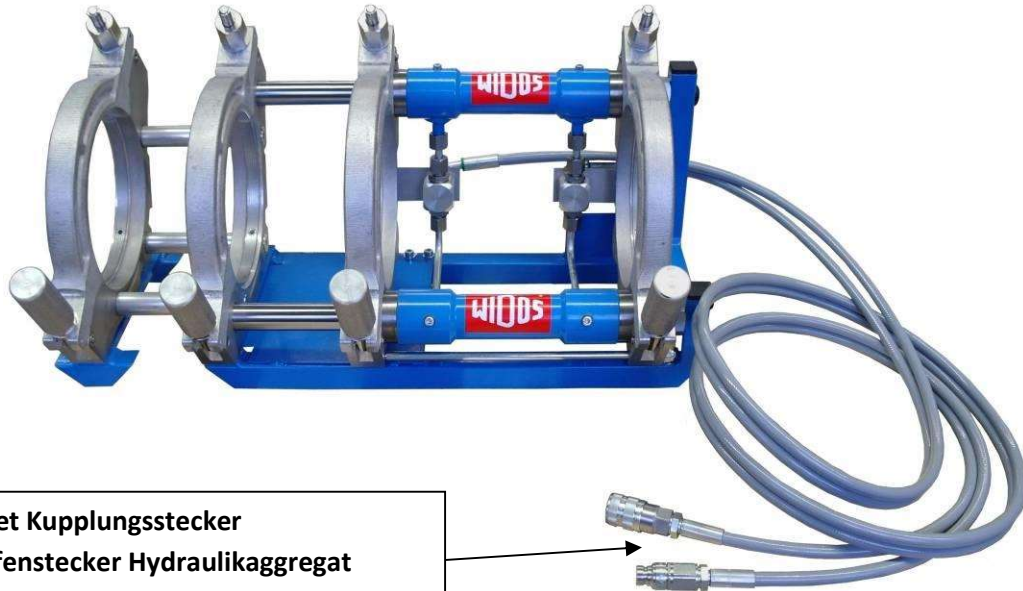

Ersatzteil-Sets WIDOS 4400-6100

Hydraulikaggregat – Kupplungsstecker / Muffenstecker

ET-Set Kupplungsstecker
Muffenstecker Hydraulikaggregat
VSTVMU14KP

ET-Set Kupplungsstecker Muffenstecker Hydraulikaggregat	1	VSTVMU14KP
Kuppl-Stecker flachdichtend	1	VST14
Kuppl-Muffe flachdichtend	1	VMU14