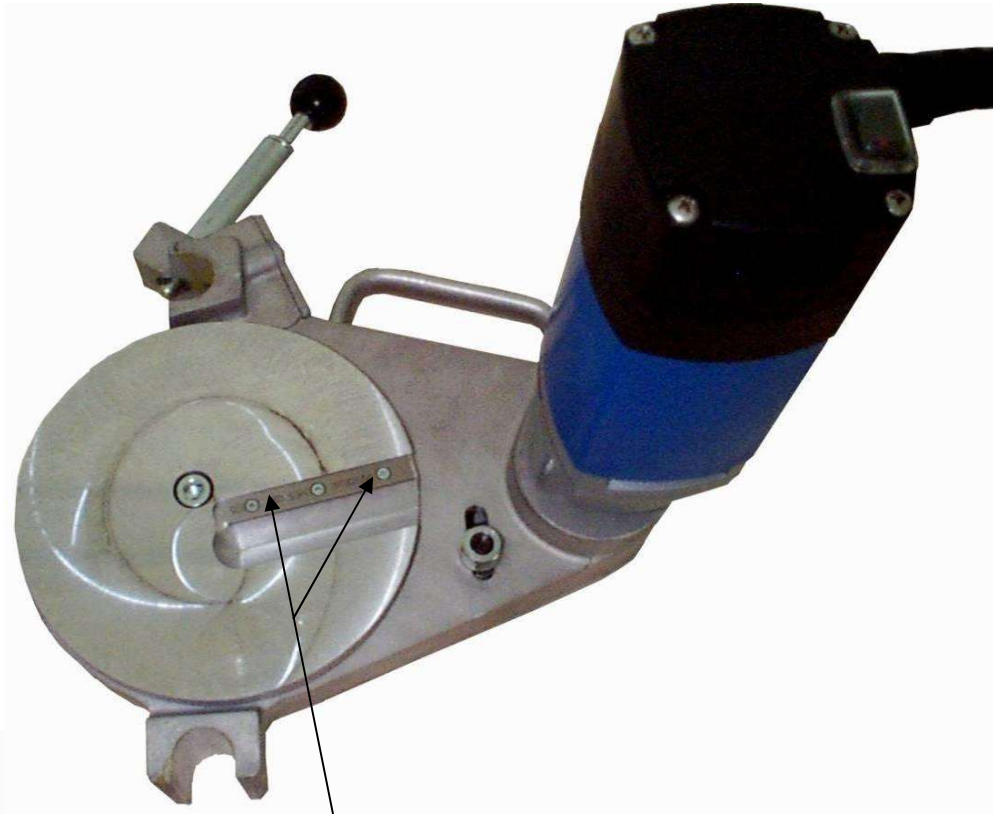

Ersatzteil-Sets WIDOS 4400
Planhobel – Messersatz mit Schrauben

ET-Set Messersatz mit Schrauben
MES4400KP

ET-Set Messersatz mit Schrauben	1	MES4400KP
Messer 85 mm	2	MES085
Senkschraube Torx 10 M3x8 DIN 965	6	0965C008TX
Torx Schraubendreher T 10	1	ZT10