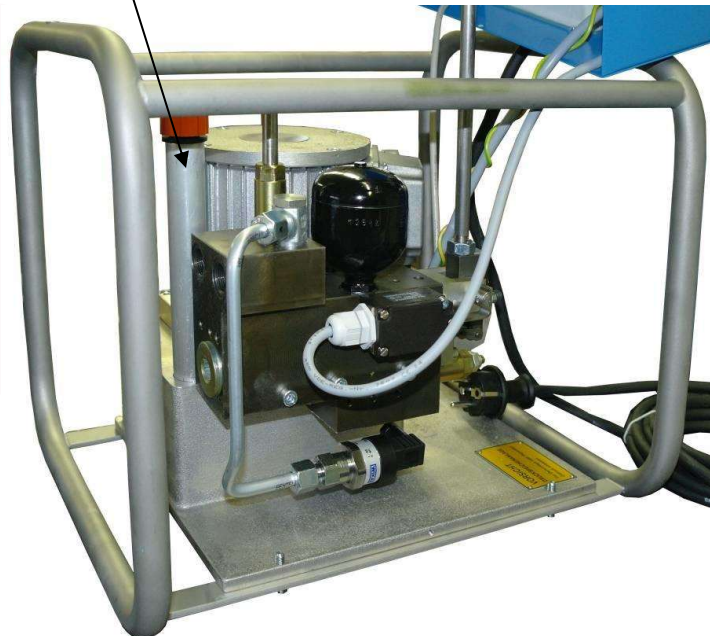

Ersatzteil-Sets WIDOS 4400-6100
Hydraulikaggregat – Ölmesstab komplett

ET-Set Ölmesstab komplett
Hydraulikaggregat
1010212KP

ET-Set Ölmesstab komplett Hydraulikaggregat	1	1010212KP
Ölmesstab	1	1010212
Einfüllstutzen	1	101026