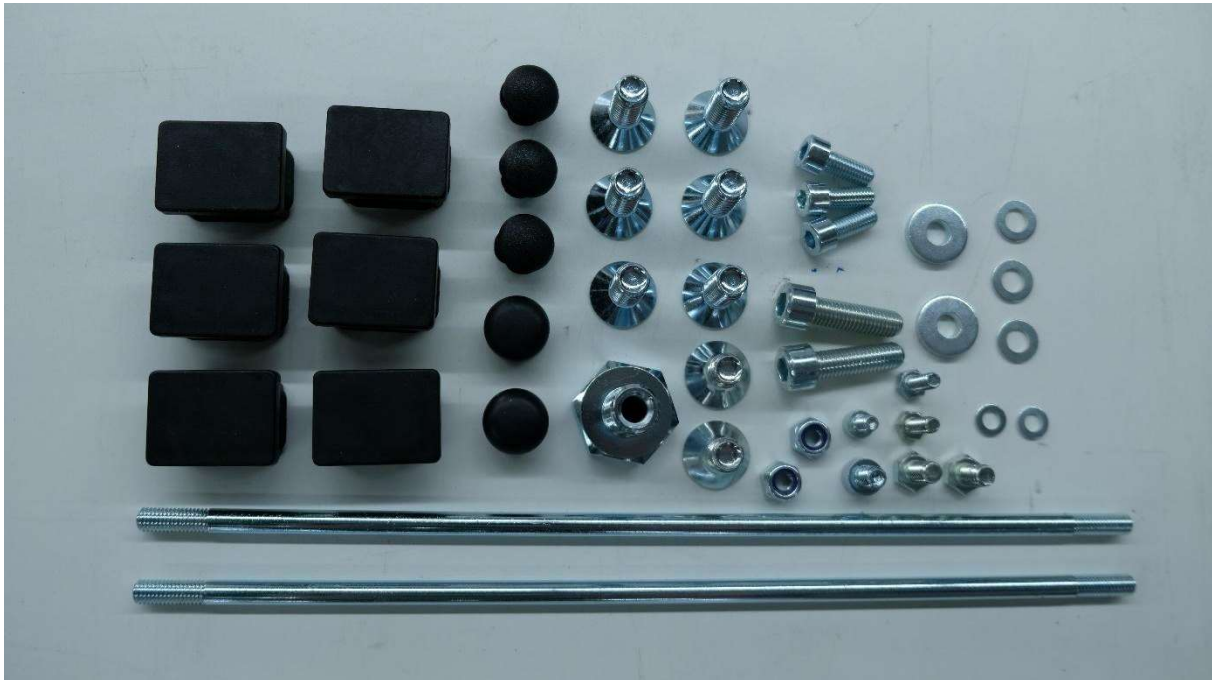

Ersatzteil-Sets WIDOS 4900

Grundkörper – Schraubensatz komplett

ET-Set Schraubensatz für Grundkörper komplett	1	21SCHKP
Zylinderschraube M 8x10 DIN 912	1	0912H010
Scheibe M 6 DIN 125	2	0125F
Zylinderschraube M 6x10 DIN 912	1	0912F010
Senkschraube M 12x20 DIN 7991	2	7991L020
Zylinderschraube M 10x35 DIN 912	2	0912J035
Zylinderschraube M 8x20 DIN 912	3	0912H020
Verschlusskappe Ø20x1-2	3	J0215
Verschlusskappe 40x30	6	J0203
Senkschraube M 12x30 DIN 7991	6	7991L030
Sicherungsmutter M 8 DIN 985	2	0985H
Scheibe M 8 DIN 125	3	0125H
Sechskantschraube M 8x14 DIN 933	2	0933H014
Druckscheibe M 8 DIN 6340	2	6340H
Verschlusskappe Ø22x1-2	2	J0216
Sechskantschraube M 6x16 DIN 933	2	0933F016
Anschlagbolzen	1	091117
Zuganker	2	216107
Druckscheibe für Zylinder	2	216133