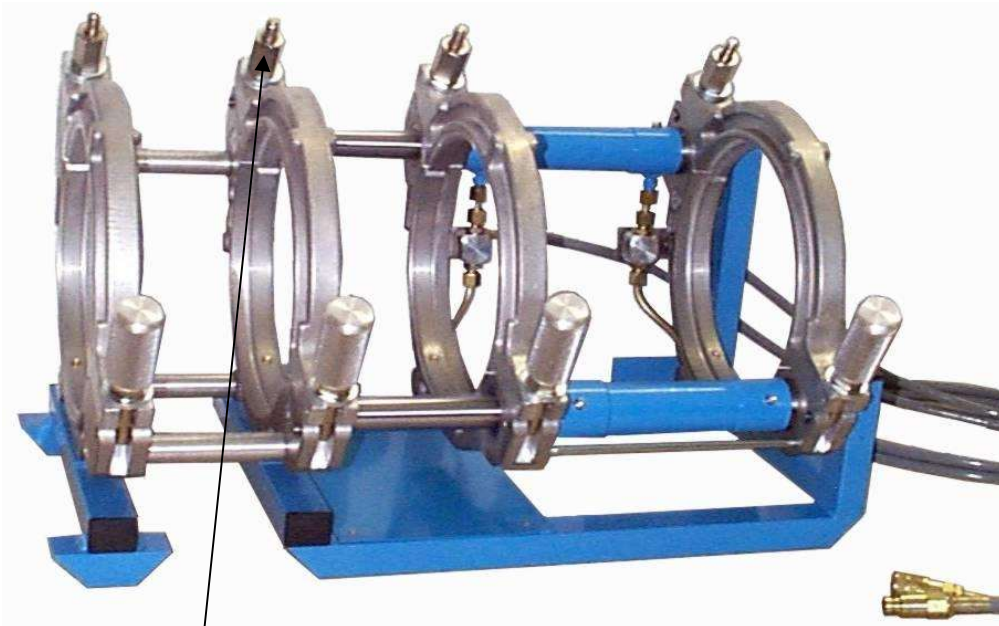

Ersatzteil-Sets WIDOS 4600

Grundkörper – Spindel mit Mutter komplett

ET-Set Spindel mit Mutter komplett
Grundkörper
091109KP

ET-Set Spindel mit Mutter komplett	1	091109KP
Mutter	1	091109
Gewindespindel	1	091108
Druckscheibe M 14 DIN 6340	1	6340N
Niet	1	091111
Sicherungsscheibe Gr.7 DIN 6799	1	6799G
Spiralspannstift M 4x40 DIN 7343	1	7343D040