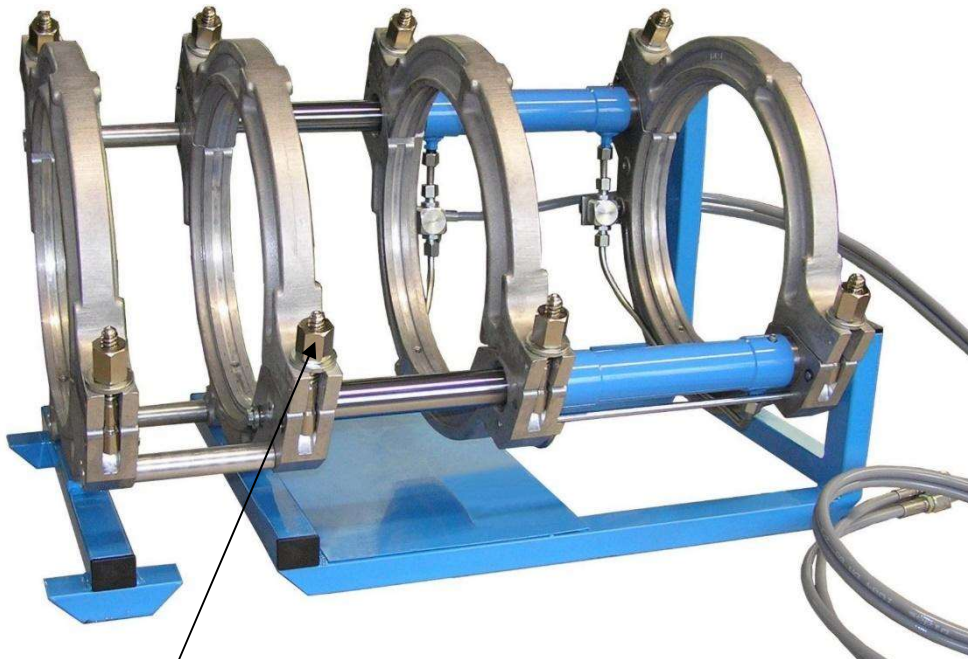

Ersatzteil-Sets WIDOS 4900

Grundkörper – Spindel mit Mutter komplett

ET-Set Spindel mit Mutter komplett
Grundkörper
091109W49KP

ET-Set Spindel mit Mutter komplett	1	091109W49KP
Mutter	1	091109
Gewindespindel	1	091108
Druckscheibe M 14 DIN 6340	1	6340N
Niet	1	216111
Sicherungsscheibe Gr.7 DIN 6799	1	6799G
Spiralspannstift M 4x40 DIN 7343	1	7343D040