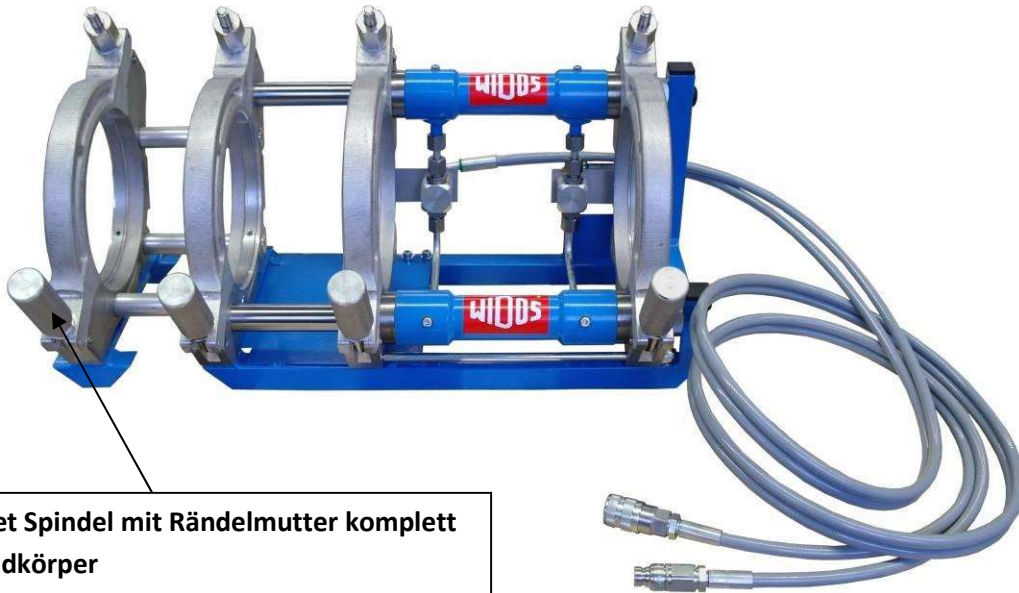

## Ersatzteil-Sets WIDOS 4400

### Grundkörper – Spindel mit Rändelmutter komplett

ET-Set Spindel mit Rändelmutter komplett  
Grundkörper  
161109KP

ET-Set Spindel mit Rändelmutter komplett	1	161109KP
Rändelmutter	1	161109
Gewindespindel	1	160108
Druckscheibe M 12 DIN 134	1	0134L
Niet	1	160111
Sicherungsscheibe Gr.5 DIN 6799	1	6799E