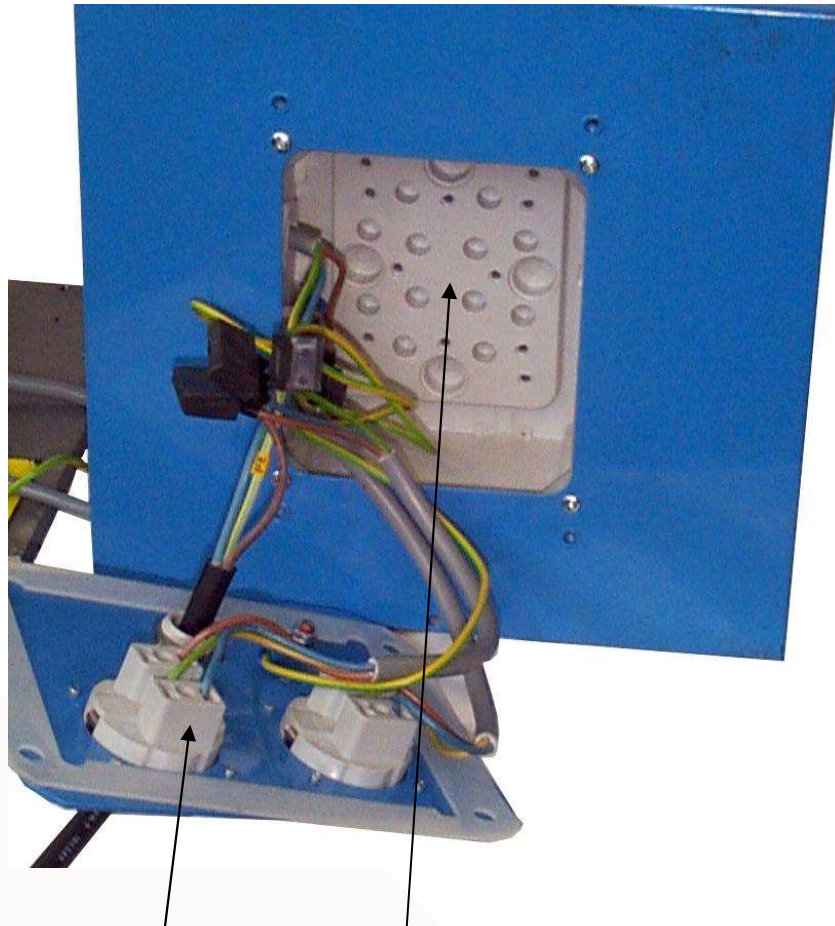

## Ersatzteil-Sets WIDOS 4400-6100

### Hydraulikaggregat – Verteilerdose komplett

**ET-Set Verteilerdose komplett Hydraulikaggregat  
EVK906KP**

<b>ET-Set Verteilerdose komplett Hydraulikaggregat</b>	<b>1</b>	<b>EVK906KP</b>
Verteilerdose Henschel Unterteil	1	EVK906
Zylinderschraube M4x10 DIN 912	2	0912D010
Dichtung, innen	1	1010024
Seitenteil	1	1010022
Dichtung, außen	1	1010023
Senkschraube M4x8 DIN 964 für Steckdose	8	0964D008