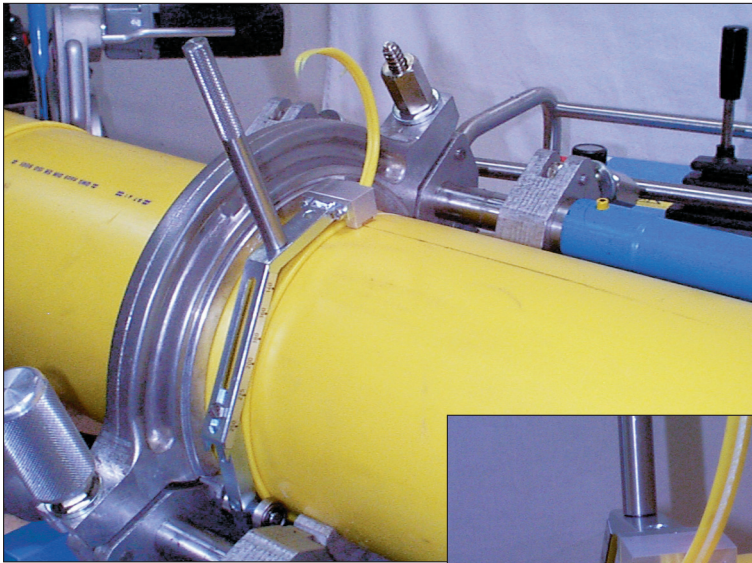

WIDOS Außenwulstentferner

WIDOS Outside debearer

WIDOS Araseur de bourrelet extérieur

WIDOS Außenwulstentferner

Ultra-leichtes und stabiles Gerät zum sicheren, einfachen und kraftsparenden Entfernen der Außenwülste nach dem Stumpfschweißen.

Durch die kompakte Bauweise ist das Gerät ideal zum Arbeiten auch bei in der WIDOS-Maschine eingespannten Teilen geeignet, z.B. während der Abkühlzeit, ohne zeitraubendes Entfernen von Spannelementen.

Auch nachträglich einsetzbar mit Schnelleinstellung der benötigten Dimensionen anhand einer Skala.

WIDOS Outside debearer

Ultra-light and solid device for the safe, easy and powersaving removal of the outside welding beads after butt welding.

Due to the compact construction, the device can also be used at pipes still clamped in the machine, e.g. during cooling down time, without a time-consuming removing of the clamping tools being necessary.