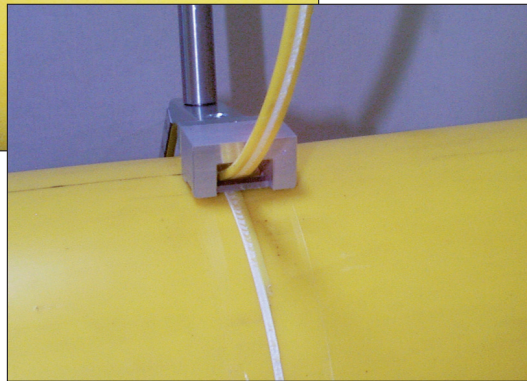

WIDOS Außenwulstentferner

WIDOS Outside debearer

WIDOS Araseur de bourrelet extérieur

WIDOS Außenwulstentferner

Ultra-leichtes und stabiles Gerät zum sicheren, einfachen und kraftsparenden Entfernen der Außenwülste nach dem Stumpfschweißen.

Durch die kompakte Bauweise ist das Gerät ideal zum Arbeiten auch bei in der WIDOS-Maschine eingespannten Teilen geeignet, z.B. während der Abkühlzeit, ohne zeitraubendes Entfernen von Spannelementen.

Auch nachträglich einsetzbar mit Schnelleinstellung der benötigten Dimensionen anhand einer Skala.

WIDOS Outside debearer

Ultra-light and solid device for the safe, easy and powersaving removal of the outside welding beads after butt welding.

Afterwards applicable with quick-action adjustment of the diameters needed according to a scale.

WIDOS Araseur de bourrelet extérieur

Dispositif ultra-léger et robuste pour un enlèvement sûr, facile et économisant de l'énergie des bourrelets extérieurs après le soudage.